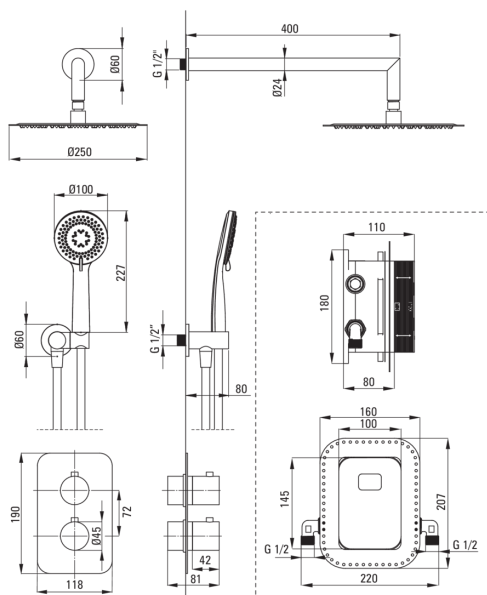

BOX

Juego de ducha oculto, con caja termostática

Código de producto: BXYZDEBT

EAN: 5907650817758

Color: titanio

Garantía [años]: 7

deante

Mezclador

Tipo de mezcladora	Caja oculta
Metodo de instalacion	ocultado

Boquiabiertos

Tipo de boquilla	aún
Gama de boquilla de ducha/ baño [mm]	388

Alcachofa de la ducha

Forma	redondo
Material	latón
Espesor	8.2
Diámetro [mm]	250
Anti-calcal	Sí
Número de funciones	1
Tipo de transmisión	lluvia

Duchas de mano

Número de funciones	3
Anti-calcal	Sí
Tipo de transmisión	lluvia, mezclado, Hidromasaje

Manguera

Longitud [mm]	1500
Trenza	no aplica
Material de trenza	PVC
Anti-twist	1

Conexión angular

Finalizar	titanio
Tipo de conexión	para la manguera con soporte de ducha manual

Forma	redondo
Material	latón
Hilo de conexión	Sí
Montaje oculto	Sí

Características:

- Innovador duradero y fácil de limpiar el revestimiento de titanio
- Sistema anti-Twist que evita la torcedura de la serpiente
- Consejos de manguera duraderos hechos de latón
- La teleducha con sistema antical facilita la eliminación de la cal
- Sistema anti-Calc que facilita la eliminación del lodo de piedra
- Teleducha de 3 funciones
- El ensamblaje oculto asegura la estética del baño
- Asamblea cómoda: puede instalar la caja ahora y elegir los elementos externos en cualquier momento
- Los mejores materiales que garantizan durabilidad y confiabilidad del producto
- Atemporalidad y posibilidades de creación ilimitadas
- Complementariedad y complejidad de la oferta
- Una medida dedicada en la oferta es una caja fuerte dedicada para superficies limpias