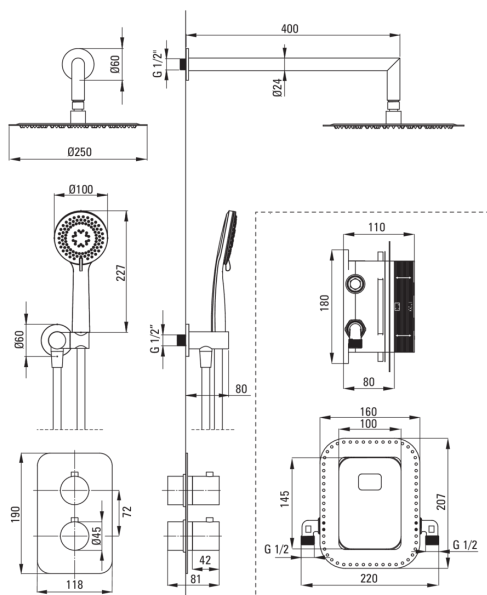

BOX

Juego de ducha oculto, con caja termostática

Código de producto: BXYZDEBT

EAN: 5907650817758

Color: titanio

Garantía [años]: 7

deante

Mezclador

Tipo de mezcladora	Caja oculta
Metodo de instalacion	ocultado

Boquiabiertos

Tipo de boquilla	aún
Gama de boquilla de ducha/ baño [mm]	388

Alcachofa de la ducha

Forma	redondo
Material	latón
Espesor	8.2
Diámetro [mm]	250
Anti-calcal	Sí
Número de funciones	1
Tipo de transmisión	lluvia

Duchas de mano

Número de funciones	3
Anti-calcal	Sí
Tipo de transmisión	lluvia, mezclado, Hidromasaje

Manguera

Longitud [mm]	1500
Trenza	no aplica
Material de trenza	PVC
Anti-twist	1

Conexión angular

Finalizar	titanio
Tipo de conexión	para la manguera con soporte de ducha manual
Forma	redondo
Material	latón
Hilo de conexión	Sí
Montaje oculto	Sí

Características:

- Innovador duradero y fácil de limpiar el revestimiento de titanio
- Sistema anti-Twist que evita la torcedura de la serpiente
- Consejos de manguera duraderos hechos de latón
- La teleducha con sistema antical facilita la eliminación de la cal
- Sistema anti-Calc que facilita la eliminación del lodo de piedra
- Teleducha de 3 funciones
- El ensamblaje oculto asegura la estética del baño
- Asamblea cómoda: puede instalar la caja ahora y elegir los elementos externos en cualquier momento
- Los mejores materiales que garantizan durabilidad y confiabilidad del producto
- Atemporalidad y posibilidades de creación ilimitadas
- Complementariedad y complejidad de la oferta
- Una medida dedicada en la oferta es una caja fuerte dedicada para superficies limpias