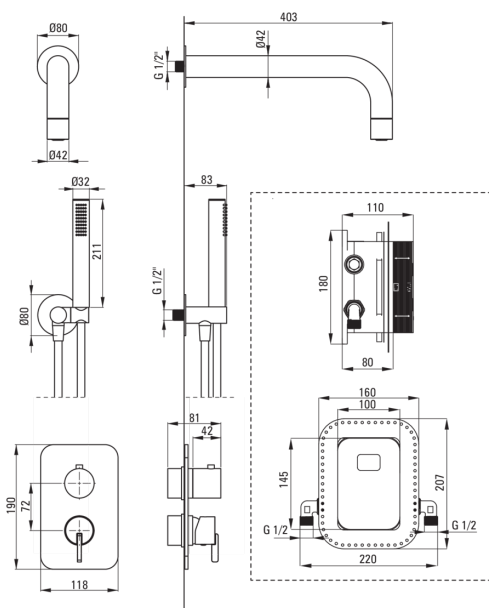

SILIA

Zestaw prysznicowy podtynkowy z BOXem mieszaczowym

Kod produktu: BXYZCQSM

EAN: 5907650870616

Kolor: brąz szczotkowany

Gwarancja [lata]: 7

Cena Netto: 3088,62 zł

Cena Brutto: 3799,00 zł

deante

Bateria

Rodzaj baterii	BOX podtynkowy, mieszaczowa
Sposób montażu	podtynkowy
Grupa akustyczna [db]	1 (x ≤ 20)

Wylewka

Rodzaj wylewki	stała
Zasięg wylewki natryskowej/wannowej [mm]	382

Głowica natryskowa

Kształt	okrągły
Materiał	mosiądz
Grubość [mm]	42
Średnica [mm]	42
Anti-calc	Tak
Ilość funkcji	1
Rodzaje strumienia	deszczowy

Słuchawka

Ilość funkcji	1
Anti-calc	Tak
Rodzaje strumienia	deszczowy
Dodatkowe cechy	cool-out

Wąż

Długość [mm]	1500
Rodzaj opłotu	nie dotyczy
Materiał opłotu	PVC
Anti-twist	2

Przyłącze kątowe

Rodzaj przyłącza	do węża z uchwytem na słuchawkę
Kształt	okrągły
Materiał	mosiądz, stal nierdzewna
Gwint przyłącza	Tak
Montaż podtynkowy	Tak

Wyróżniki:

- Szlachetna forma i ponadczasowa prostota
- Innowacyjna i łatwa w utrzymaniu powłoka - brąz szczotkowany
- Powłoka nanoszona metodą PVD
- Ponadczasowość i nieograniczone możliwości tworzenia
- Najlepsze materiały gwarantujące trwałość i niezawodność produktu
- Wygodny montaż - możesz zainstalować BOX już teraz, a elementy zewnętrzne wybrać w dowolnym momencie
- Optymalny strumień wody w kształcie stożka
- Montaż podtynkowy zapewnia estetykę łazienki
- Regulowany kąt nachylenia słuchawki
- System Anti-calc ułatwiający usuwanie osadu kamiennego
- System Anti-twist zapobiegający skręcaniu się węża
- Słuchawka Cool-out, która się nie nagrzewa