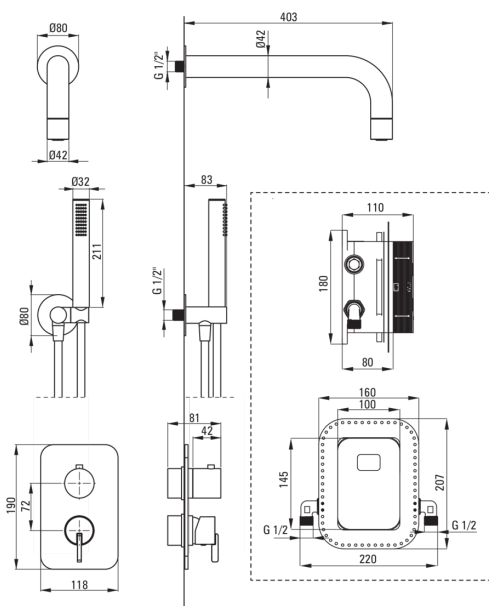

deante

Bateria

Rodzaj baterii	BOX podtynkowy, mieszaczowa
Sposób montażu	podtynkowy
Grupa akustyczna [db]	1 (x ≤ 20)

Wylewka

Rodzaj wylewki	stała
Zasięg wylewki natryskowej/wannowej [mm]	382

Głowica natryskowa

Kształt	okrągły
Materiał	mosiądz
Grubość [mm]	42
Średnica [mm]	42
Anti-calc	Tak
Ilość funkcji	1
Rodzaje strumienia	deszczowy

Słuchawka

Ilość funkcji	1
Anti-calc	Tak
Rodzaje strumienia	deszczowy
Dodatkowe cechy	cool-out

Wąż

Długość [mm]	1500
Rodzaj oplotu	nie dotyczy
Materiał oplotu	PVC
Anti-twist	2

Przyłącze kątowe

Rodzaj przyłącza	do węża z uchwytem na słuchawkę
Kształt	okrągły
Materiał	mosiądz, stal nierdzewna
Gwint przyłącza	Tak
Montaż podtynkowy	Tak