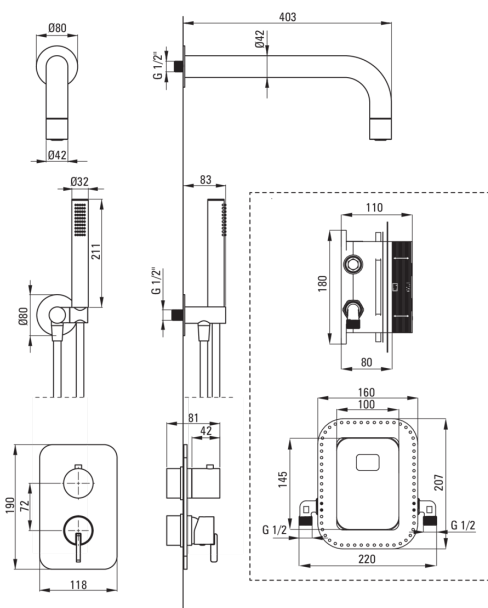

SILIA

Set doccia a scomparsa, con BOX miscelatore

Codice prodotto: BXYZCQSM

EAN: 5907650870616

Colore: Bronzo spazzolato

Garanzia [anni]: 7

Miscelatore

| | |
|-------------------------|----------------------------------|
| Tipo di miscelatore | Scatola a scomparsa, miscelatore |
| Metodo di installazione | a scomparsa |
| Gruppo acustico [db] | 1 ($x \leq 20$) |

Beccucci

| | |
|--|-------|
| Tipo a beccuccio | fermo |
| Gamma delle bocchette per doccia/ vasca [mm] | 382 |

Soffione doccia

| | |
|--------------------|-----------|
| Forma | rotondo |
| Materiale | in ottone |
| Spessore | 42 |
| Diametro [mm] | 42 |
| Anticalcare | Sì |
| Numero di funzioni | 1 |
| Tipo a ruscello | a pioggia |

Docce a mano

| | |
|----------------------------|----------------|
| Numero di funzioni | 1 |
| Anticalcare | Sì |
| Tipo a ruscello | a pioggia |
| Caratteristiche aggiuntive | raffreddamento |

Tubi flessibili

| | |
|-------------------------|-----------------|
| Lunghezza [mm] | 1500 |
| Tipo di treccia | non applicabile |
| Materiale della treccia | PVC |
| Antitorsione | 2 |

Connessione angolare

| | |
|------------------------|--|
| Tipo di connessione | per il tubo flessibile con supporto per doccetta |
| Forma | rotondo |
| Materiale | in ottone, acciaio inox |
| Filetto di connessione | Sì |
| Montaggio a scomparsa | Sì |