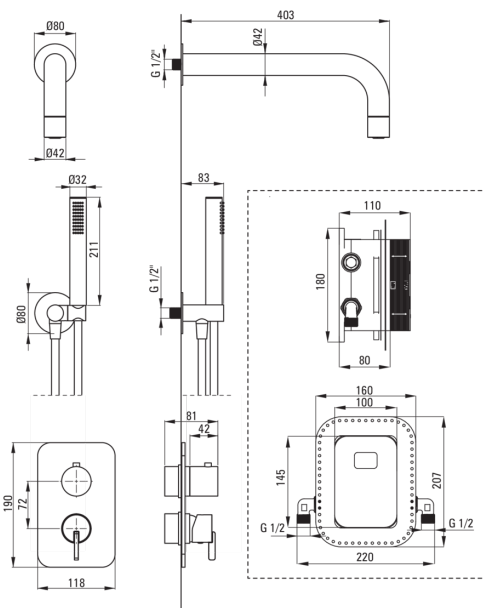

# Душова кабіна, з змішуючим BOXом

 deante

Код продукту: BXYZAQSM

EAN: 5907650858812

Колір: bianco

Гарантія: 7

## Змішувач

Тип змішувача	Бокс прихованого монтажу, змішуючий
Спосіб монтажу	прихований
Акустична група	1 (x ≤ 20)

## Носики

Вид носика	нерухомий
Діапазон виливу для душу / ванни [мм]	382

## Верхній душ

Матеріал	латунь
Товщина	42
Діаметр [мм]	42
Anti calc	Так
Кількість функцій	1
Типи потоку	дощовий