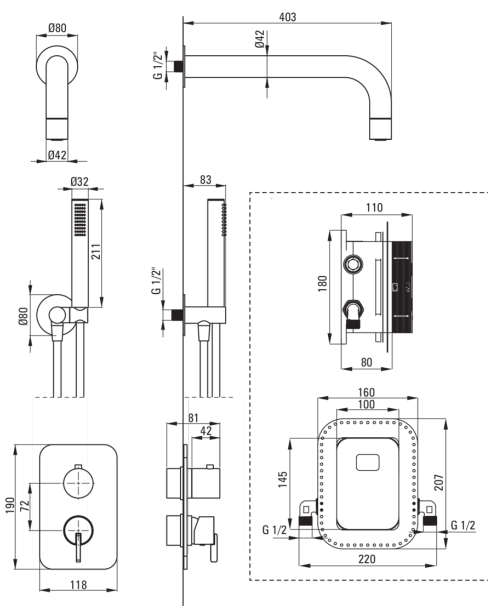

SILIA

podometni tuš komplet, z armaturo BOX

koda izdelka: BXYZAQSM

EAN: 5907650858812

Barva: bel

Garancija [leta]: 7

Armatura vključena

Tip armature	podometni BOX, armatura
Metoda montaže	podometen
Zvočni razred [db]	I ($x \leq 20$)

Izlivi

Tip izliva	fiksno
Dolžina izliva za tuš/kad [mm]	382

Tuš glava

Material	medenina
Debelina	42
Premer [mm]	42
Anti-kalcitni sistem	Ja
Število funkcijskih stikal	1
Tip curka	dež

Tuš ročke

Število funkcijskih stikal	1
Anti-kalcitni sistem	Ja
Tip curka	dež
Dodatne karakteristike	cool-out

Kotni priključki

Finiš	bel
Tip priključka	za cev z držalom za tuš ročko
Oblika	okroglo
Material	medenina, nerjaveče jeklo
Navoj priključka 1/2"	Ja
Podometna montaža	Ja

karakteristike:

- 3-funkcijsko stikalo za prho z možnostjo zaklepanja na 2 funkciji
- Plemenita oblika in brezčasna preprostost
- Samo najboljši materiali, katerih kakovost je potrjena z laboratorijskimi testi
- Podometna montaža poskrbi za estetiko kopalnice
- Nastavljiv kot tuš ročke
- Ročna prha s sistemom Anti-calc
- Cool-out tuš ročka, ki se ne segreva
- Optimalni vodni curek v obliki stožca
- Brezčasnost in neomejene ustvarjalne možnosti
- Sistem anti-twist, ki preprečuje zvijanje cevi
- Priročna montaža - BOX lahko namestite zdaj in kadar koli izberete zunanje elemente
- Ponudba vsebuje čistilno sredstvo za armature vseh barv
- Trpežen zaključek cevi iz medenine