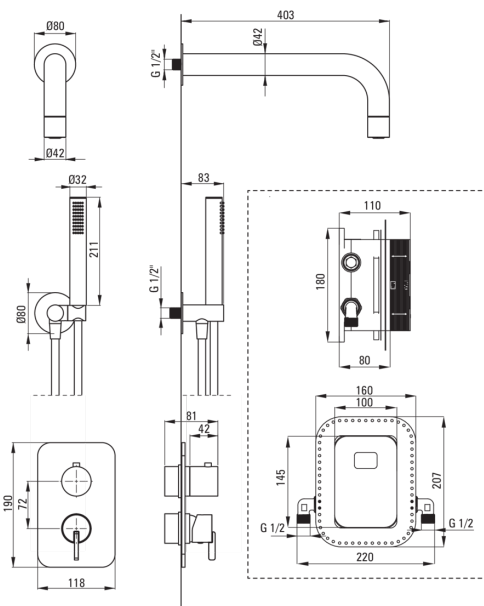

SILIA

Набор для душа скрытого монтажа, со смешивающим ВОХом

Код товара: BXYZAQSM

EAN: 5907650858812

Цвет: bianco

Гарантия [лет]: 7

 deante

Смесители

Вид смесителя	Бокс скрытого монтажа, смешивающий
Способ монтажа	скрытого монтажа
Акустическая группа [дБ]	1 ($x \leq 20$)

Изливы

Вид излива	стандартный
Длина излива для душа/ванны [мм]	382

Верхний душ

Материал	латунь
Толщина [мм]	42
Диаметр [мм]	42
Anti-calc	Да
Количество функций	1
Виды струи	дождевой

Лейки

Количество функций	1
Anti-calc	Да
Виды струи	дождевой
Добовочные свойства	cool-out

Кронштейн для подключения шланга

Отделка	bianco
Вид кронштейна	к шлангу с держателем лейки
Форма	круглый
Материал	латунь, нержавеющая сталь
Винт кронштейна	Да
Скрытый монтаж	Да