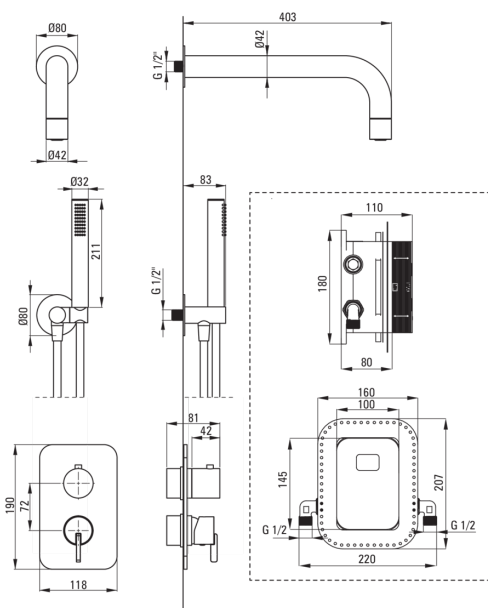

SILIA

Set de duș cu montare îngropată, cu BOX pentru baterie

Codul produsului: BXYZAQSM

EAN: 5907650858812

Culoarea: bianco

Garanție [ani]: 7

 deante

Baterie

Tipul bateriei	BOX îngropat, baterie
Metoda de instalare	îngropat
Grupa acustică [db]	1 (x ≤ 20)

Pipe

Tipul pipei	fix
Raza de acțiune a pipei dușului/căzii [mm]	382

Cap de duș

Material	alamă
Grosime	42
Diametru [mm]	42
Anti-calc	Da
Număr de funcții	1
Tipul de jet	ploaie

Dușuri de mână

Număr de funcții	1
Anti-calc	Da
Tipul de jet	ploaie
Caracteristici suplimentare	cool-out

Racord rectangular

Finisaj	bianco
Tipul racordului	pentru furtunuri cu suport pentru dușul de mână
Formă	rotund
Material	alamă, oțel inoxidabil
Filet de conexiune	Da
Montare îngropată	Da

Caracteristici:

- Comutator de duș cu 3 funcții, cu posibilitate de blocare la 2 funcții
- Doar cele mai bune materiale, a căror calitate a fost certificată prin teste de laborator
- Instalarea încastrată la nivel îi oferă băii un aspect estetic.
- Unghiul reglabil pentru para de duș
- Pară de duș anti calcar
- Duș de mână Cool-out
- Atemporalitate și posibilități de creativitate nelimitată
- Sistem Anti-twist care împiedică răsucirea furtunului
- Instalare convenabilă - instalarea Box-ului acum și ulterior si se alege oricând elementele externe
- Oferta include și agenți de curățare pentru toate tipurile de finisaje
- Capetele furtunurilor făcute din alamă rezistentă