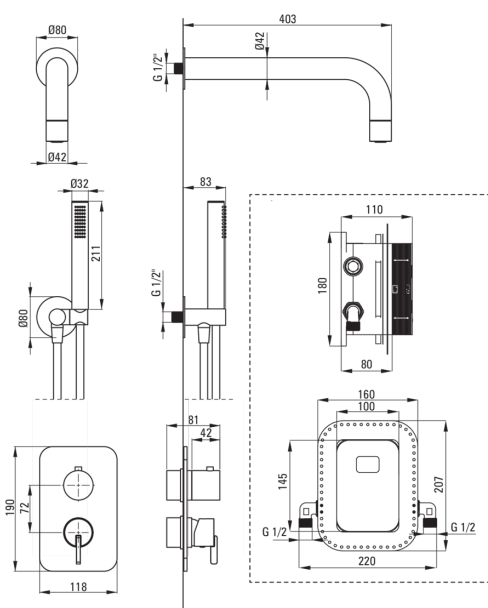

SILIA

Set de duș cu montare îngropată, cu BOX pentru baterie

Codul produsului: BXYZAQSM

EAN: 5907650858812

Culoarea: bianco

Garanție [ani]: 7

 deante

Baterie

Tipul bateriei	BOX îngropat, baterie
Metoda de instalare	îngropat
Grupa acustică [db]	1 (x ≤ 20)

Pipe

Tipul pipei	fix
Raza de acțiune a pipei dușului/căzii [mm]	382

Cap de duș

Material	alamă
Grosime	42
Diametru [mm]	42
Anti-calc	Da
Număr de funcții	1
Tipul de jet	ploaie

Dușuri de mână

Număr de funcții	1
Anti-calc	Da
Tipul de jet	ploaie
Caracteristici suplimentare	cool-out

Racord rectangular

Finisaj	bianco
Tipul racordului	pentru furtunuri cu suport pentru dușul de mână
Formă	rotund
Material	alamă, oțel inoxidabil
Filet de conexiune	Da
Montare îngropată	Da

Caracteristici:

- Comutator de duș cu 3 funcții, cu posibilitate de blocare la 2 funcții
- Doar cele mai bune materiale, a căror calitate a fost certificată prin teste de laborator
- Instalarea încastrată la nivel îi oferă băii un aspect estetic.
- Unghiul reglabil pentru para de duș
- Pară de duș anti calcar
- Duș de mână Cool-out
- Atemporalitate și posibilități de creativitate nelimitată
- Sistem Anti-twist care împiedică răsucirea furtunului
- Instalare convenabilă - instalarea Box-ului acum și ulterior se alege oricând elementele externe
- Oferta include și agenți de curățare pentru toate tipurile de finisaje
- Capetele furtunurilor făcute din alamă rezistentă