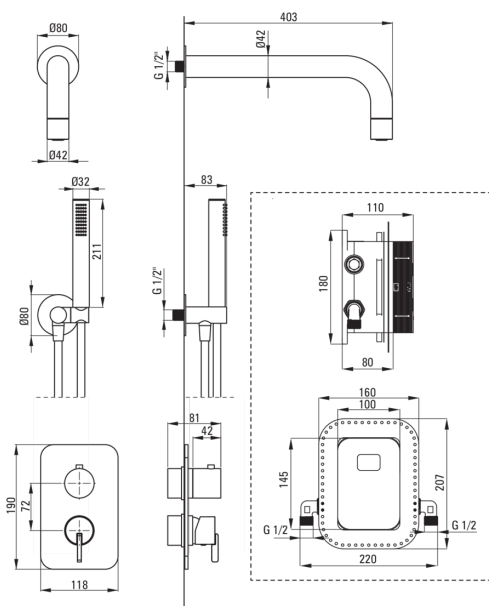

Bateria

Rodzaj baterii	BOX podtynkowy, mieszaczowa
Sposób montażu	podtynkowy
Grupa akustyczna [db]	I ($x \leq 20$)

Wylewka

Rodzaj wylewki	stała
Zasięg wylewki natryskowej/wannowej [mm]	382

Główka natryskowa

Materiał	mosiądz
Grubość [mm]	42
Średnica [mm]	42
Anti-calc	Tak
Ilość funkcji	1
Rodzaje strumienia	deszczowy

Słuchawka

Ilość funkcji	1
Anti-calc	Tak
Rodzaje strumienia	deszczowy
Dodatkowe cechy	cool-out

Przyłącze kątowe

Wykończenie	bianco
Rodzaj przyłącza	do węża z uchwytem na słuchawkę
Kształt	okrągły
Materiał	mosiądz, stal nierdzewna
Gwint przyłącza	Tak
Montaż podtynkowy	Tak

Wyróżniki:

- 3-funkcyjny przełącznik natrysku z blokadą na 2 funkcje
- Szlachetna forma i ponadczasowa prostota
- Tylko najlepsze materiały, których jakość potwierdzamy badaniami w laboratorium
- Montaż podtynkowy zapewnia estetykę łazienki
- Regulowany kąt nachylenia słuchawki
- Słuchawka z funkcją Anti-calc
- Słuchawka Cool-out, która się nie nagrzewa
- Optymalny strumień wody w kształcie stożka
- Ponadczasowość i nieograniczone możliwości tworzenia
- Innowacyjna i łatwa w utrzymaniu powłoka - bianco
- System Anti-twist zapobiegający skręcaniu się węża
- Wygodny montaż - możesz zainstalować BOX już teraz, a elementy zewnętrzne wybrać w dowolnym momencie
- W ofercie preparat do czyszczenia armatury we wszystkich kolorach
- Trwałe końcówki węża wykonane z mosiądzu