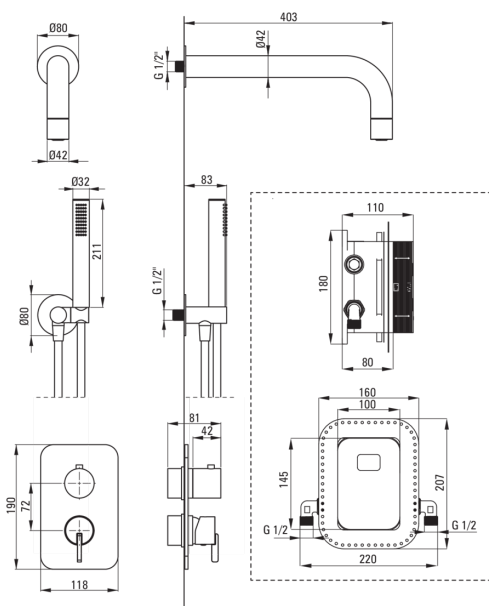

Bateria

Rodzaj baterii	BOX podtynkowy, mieszaczowa
Sposób montażu	podtynkowy
Grupa akustyczna [db]	1 (x ≤ 20)

Wylewka

Rodzaj wylewki	stała
Zasięg wylewki natryskowej/wannowej [mm]	382

Główka natryskowa

Materiał	mosiądz
Grubość [mm]	42
Średnica [mm]	42
Anti-calc	Tak
Ilość funkcji	1
Rodzaje strumienia	deszczowy

Słuchawka

Ilość funkcji	1
Anti-calc	Tak
Rodzaje strumienia	deszczowy
Dodatkowe cechy	cool-out

Przyłącze kątowe

Wykończenie	bianco
Rodzaj przyłącza	do węża z uchwytem na słuchawkę
Kształt	okrągły
Materiał	mosiądz, stal nierdzewna
Gwint przyłącza	Tak
Montaż podtynkowy	Tak