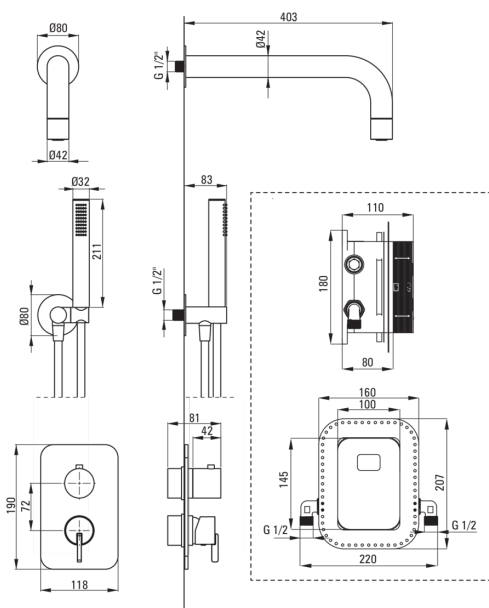

## Set doccia a scomparsa, con BOX miscelatore

 deante

Codice prodotto: BXYZAQSM

EAN: 5907650858812

Colore: bianco

Garanzia [anni]: 7

### Beccucci

Tipo a beccuccio	fermo
Gamma delle bocchette per doccia/ vasca [mm]	382

### Soffione doccia

Materiale	in ottone
Spessore	42
Diametro [mm]	42
Anticalcare	Sì
Numero di funzioni	1
Tipo a ruscello	a pioggia

### Connessione angolare

Finitura	bianco
Tipo di connessione	per il tubo flessibile con supporto per doccetta
Forma	rotondo
Materiale	in ottone, acciaio inox
Filetto di connessione	Sì
Montaggio a scomparsa	Sì