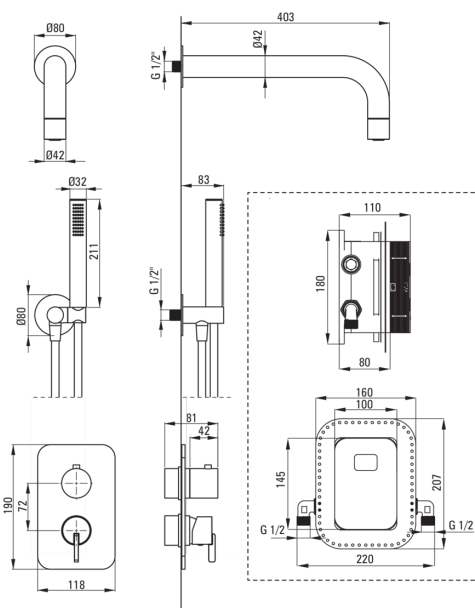

SILIA

Falsík alatti zuhanyzett, keverő BOX-al

 deante

Cikkszám: BXYZAQSM

EAN: 5907650858812

Szín: fehér

Garancia [év]: 7

Csaptelep

Csaptelep típusa	Falsík alatti BOX, keverő
Beszereleési mód	falsík alatti
Akusztikai osztály [db]	1 (x ≤ 20)

Kifolyócsövek

Kifolyó típusa	fix
Zuhany / kád kifolyócső hatótávolsága [mm]	382

Zuhanyfej

Anyag	sárgaréz
Vastagság [mm]	42
Átmérő [mm]	42
Anti-calc	Igen
Funkciók száma	1
Áramlások típusai	esőztető

Kézizuhanyok

Funkciók száma	1
Anti-calc	Igen
Áramlások típusai	esőztető
Kiegészítő jellemzők	cool-out

Sarokcsatlakozó

Kivitelezés	fehér
Csatlakozó típusa	kézizuhany tartóval ellátott tömlőhöz
Alak	kerek
Anyag	sárgaréz, rozsdamentes acél
Csatlakozó menet	Igen
Falsík alatti szerelés	Igen

Kiemelések:

- 3-funkciós zuhanyváltó, 2 funkcióra reteszelttel
- Nemes forma és időtlen egyszerűség
- Csak a legjobb alapanyagokból, amelyek minőségét laboratóriumi vizsgálatok igazolták
- Falsík alatti beépítés az esztétikum megőrzése érdekében a fürdőszobában
- Állítható kézizuhany szög
- Vízkőmentesítő funkció
- Hűsítő kézizuhany
- Optimalizált tölcser alakú vízszugár
- Időtlenség és korlátlan kreatív lehetőségek
- Elcsavarodásgátló rendszer, amely megakadályozza a tömlő megcsavarodását
- Kényelmes telepítés - a BOX-ot most telepítheti, és bármikor kiválaszthatja a külső elemeket
- Az ajánlat tartalmaz egy tisztítószert a szerelvényekhez, amely bármilyen színhez használható
- Strapabíró csővégek sárgarézből