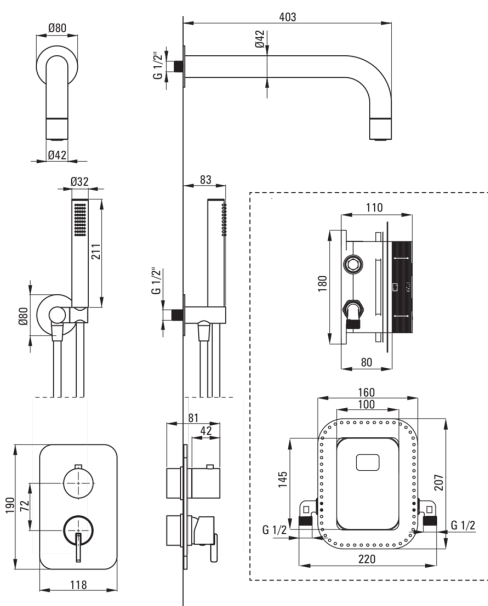

SILIA

Kit de douche encastré, avec mélangeur BOX

Code produit: BXYZAQSM

EAN: 5907650858812

Couleur: bianco

Garantie [années]: 7

Mitigeur

Type de mitigeur	BOX Cachée, mixer
Méthode de montage	encastré
Groupe acoustique [db]	1 (x ≤ 20)

Becs

Type de bec	fixe
La distance bec douche/baignoire [mm]	382

Pommeau de douche

Matériel	cuivre
Épaisseur	42
Diamètre [mm]	42
Anti-calcaire	Oui
Nombre de fonctions	1
Types de flux	pluie de douche

Douchettes à main

Nombre de fonctions	1
Anti-calcaire	Oui
Types de flux	pluie de douche
Caractéristiques supplémentaires	cool-out

Connexion angulaire

Finition	bianco
Type de connexion	pour flexible avec support de douchette
Forme	rond
Matériel	cuivre, acie inoxydable inoxydable
Fil de connexion	Oui
Montage encastré	Oui

Caractéristiques:

- échangeur de fonction
- Forme noble et simplicité intemporelle
- Seuls les meilleurs matériaux, dont la qualité a été confirmée par des tests en laboratoire
- L'installation encastrée assure l'esthétique de la salle de bain
- Angle du casque réglable
- Oreillette avec fonction anticalcaire
- Douchette rafraîchissante
- Jet d'eau optimal en forme de cône
- Intemporalité et possibilités créatives illimitées
- Système anti-torsion, empêchant le tuyau de se tordre
- Assemblage pratique - vous pouvez installer la BOX maintenant et choisir des éléments externes à tout moment
- L'offre comprend un produit de nettoyage pour les luminaires de toutes les couleurs
- Embouts de tuyau durables en laiton