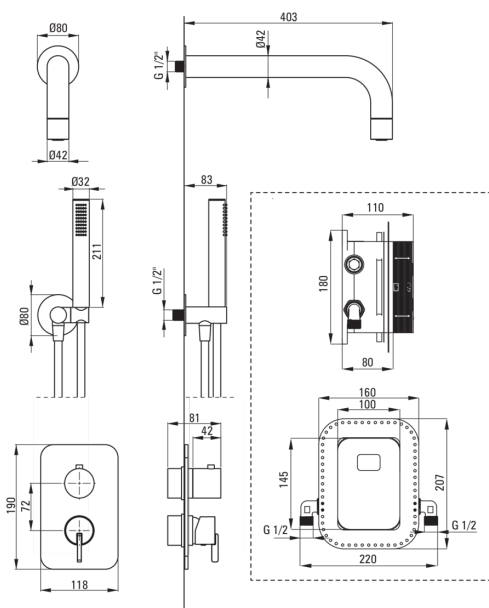

SILIA

Juego de ducha oculto, con caja de mezcladora

deante

Código de producto: BXYZAQSM

EAN: 5907650858812

Color: blanco

Garantía [años]: 7

Mezclador

Tipo de mezcladora	Caja oculta, mezclador
Metodo de instalacion	ocultado
Grupo acústico [db]	1 (x ≤ 20)

Boquiabiertos

Tipo de boquilla	aún
Gama de boquilla de ducha/ baño [mm]	382

Alcachofa de la ducha

Material	latón
Espesor	42
Diámetro [mm]	42
Anti-calcal	Sí
Número de funciones	1
Tipo de transmisión	lluvia

Duchas de mano

Número de funciones	1
Anti-calcal	Sí
Tipo de transmisión	lluvia
Características adicionales	fría

Conexión angular

Finalizar	blanco
Tipo de conexión	para la manguera con soporte de ducha manual
Forma	redondo
Material	latón, acero inoxidable
Hilo de conexión	Sí
Montaje oculto	Sí