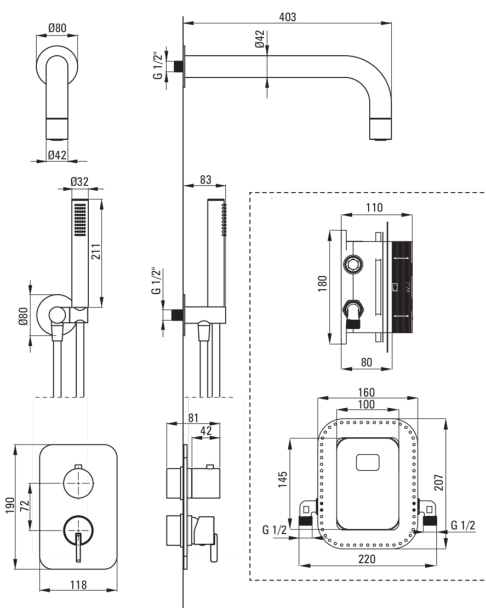

SILIA

Unterputz-Duschset, mit Mischbox

Artikel-Nr.: BXYZAQSM

EAN: 5907650858812

Farbe: bianco

Garantie [Jahre]: 7

Armatur

Art der armatur	Unterputzbox, Mischer
Methode der montage	Unterputz-
Akkustische gruppe	1 (x ≤ 20)

Ausläufe

Auslaufart	fest
Ausladung der duscharmatur/ badewannenarmatur [mm]	382

Kopfbrause

Material	Messing
Dicke [mm]	42
Durchschnitt	42
Anti-calc	Ja
Anzahl der funktionen	1
Strahlart	Regen-

Handbrausen

Anzahl der funktionen	1
Anti-calc	Ja
Strahlart	Regen-
Zusatzmerkmale	cool out

Winkelanschlüsse

Ausführung	bianco
Anschlussart	für Schlauch mit Handbrause-Halterung
Form	rund
Material	Messing, Rostfreies Stahl
Anschlussgewinde	Ja
Unterputzmontage	Ja

Charakteristische Merkmale:

- 3-Funktions-Duschschalter mit Sperre für 2 Funktionen
- Edle Form und zeitlose Schlichtheit
- Nur die besten Materialien, deren Qualität durch Laboruntersuchungen bestätigt wird
- Unterputzmontage für ästhetische Gestaltung im Bad
- Einstellbarer Winkel der Brause
- Handbrause mit Anti-Kalk-Funktion
- Cool-Out-Handbrause, die sich nicht erwärmt
- Optimierter kegelförmiger Wasserstrahl
- Zeitlosigkeit und unbeschränkte Möglichkeiten der Gestaltung
- Anti-Twist-System verhindert das Verdrehen des Schlauchs
- Bequeme Installation - BOX kann jetzt installiert werden und die äußeren Elemente können zu einem beliebigen Zeitpunkt ausgewählt werden
- Im Angebot Präparat zum Reinigen von Armaturen in allen Ausführungen
- Langlebige Schlauchenden aus Messing