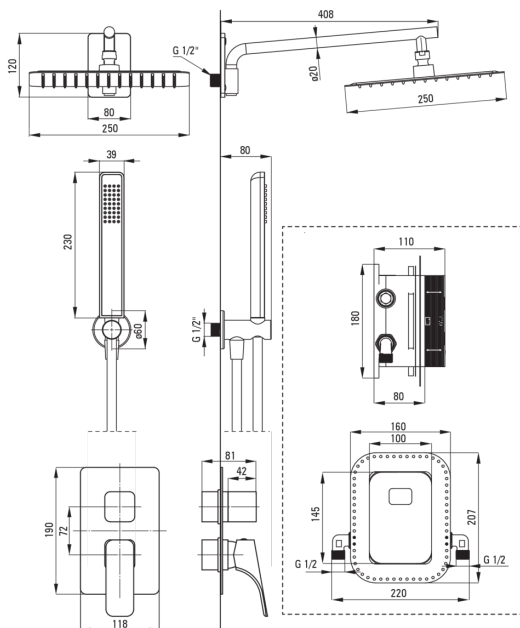

### Змішувач

Тип змішувача	Бокс прихованого монтажу, змішуючий
Спосіб монтажу	прихований

### Носики

Вид носика	нерухомий
Діапазон виливу для душу / ванни [мм]	384

### Верхній душ

Форма	квадратний
Матеріал	сталь 304
Ширина [мм]	200
Довжина [мм]	200
Товщина	55
Anti calc	Так
Кількість функцій	1
Типи потоку	дощовий
Швидкий час відгуку на ввімкнення і вимкнення води	Так

### Кутове з'єднання

Оздоблення	bianco
Тип кронштейна	для шланга з тримачем лійки
Форма	круглий
Матеріал	латунь
Винт кронштейна	Так
Прихований монтаж	Так