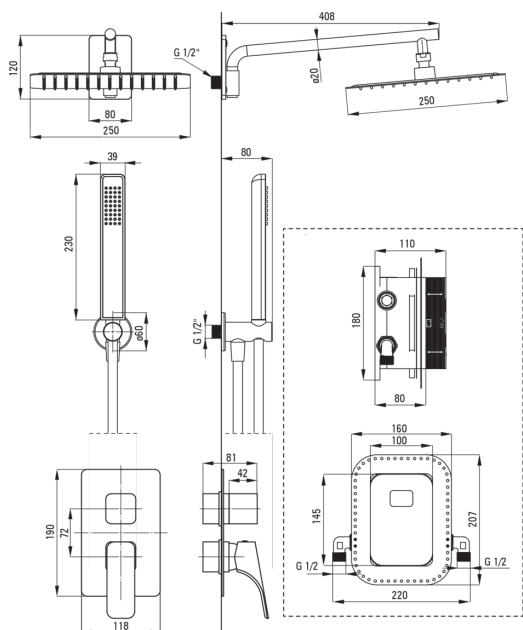

НИАСУНТ

Набор для душа скрытого монтажа, со смешивающим ВОХом

Код товара: ВХУЗАQНМ

EAN: 5908212097137

Цвет: bianco

Гарантия [лет]: 7

Смесители

Вид смесителя	Бокс скрытого монтажа, смешивающий
Способ монтажа	скрытого монтажа

Изливы

Вид излива	стандартный
Длина излива для душа/ванны [мм]	384

Верхний душ

Форма	квадратный
Материал	сталь 304
Ширина [мм]	200
Длина [мм]	200
Толщина [мм]	55
Anti-calc	Да
Количество функций	1
Виды струи	дождевой
Быстрое время отклика на включение и выключение воды	Да

Лейки

Количество функций	1
Anti-calc	Да
Виды струи	дождевой

Шланги

Длина [мм]	1500
Вид оплетки	не касается
Материал оплетки	PVC
Anti_twist	1

Кронштейн для подключения шланга

Отделка	bianco
Вид кронштейна	к шлангу с держателем лейки
Форма	круглый
Материал	латунь
Винт кронштейна	Да
Скрытый монтаж	Да

Отличительные черты:

- Только лучшие материалы, качество которых подтверждено лабораторными испытаниями
- Инновационное и прочное покрытие Bianco
- Скрытый монтаж обеспечивает эстетику ванной комнаты
- Система Anti-Twist, предотвращающая скручивание шланга
- Лейка с системой Anti-calc облегчает удаление известкового налета
- Удобная установка - вы можете установить ВОХ сейчас и выбрать внешние элементы в любое время
- Лучшие материалы, гарантирующие долговечность и надежность изделия
- Уникальность и неограниченные творческие возможности
- Целостность и многогранность предложения