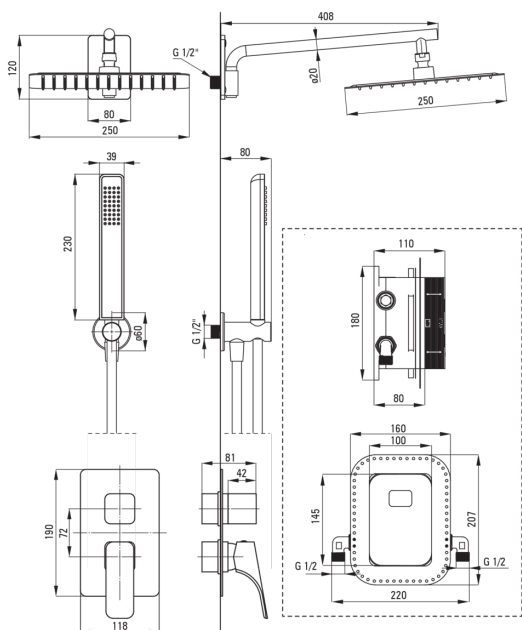

## Set de duș cu montare îngropată, cu BOX pentru baterie

Codul produsului: BXYZAQHM

EAN: 5908212097137

Culoarea: bianco

Garanție [ani]: 7

deante

### Baterie

Tipul bateriei	BOX îngropat, baterie
Metoda de instalare	îngropat

### Pipe

Tipul pipei	fix
Raza de acțiune a pipei dușului/căzii [mm]	384

### Cap de duș

Formă	pătrat
Material	oțel 304
Lățime [mm]	200
Lungimea [mm]	200
Grosime	55
Anti-calc	Da
Număr de funcții	1
Tipul de jet	ploaie
Timp de răspuns rapid pentru pornirea și oprirea apei	Da