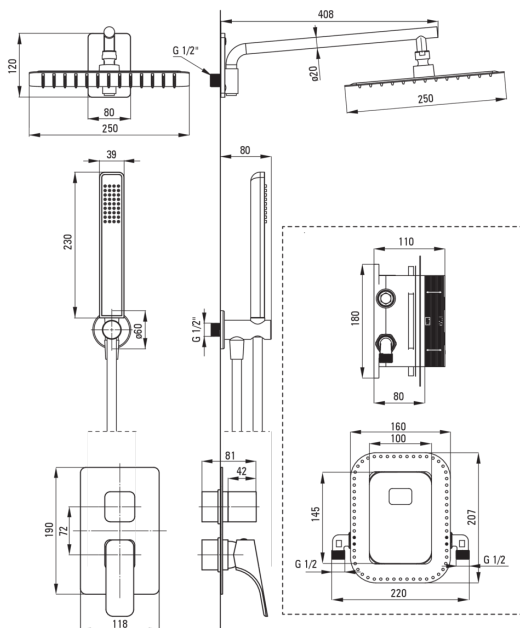

## Set de duș cu montare îngropată, cu BOX pentru baterie

Codul produsului: BXYZAQHM

EAN: 5908212097137

Culoarea: bianco

Garanție [ani]: 7

 deante

### Baterie

Tipul bateriei	BOX îngropat, baterie
Metoda de instalare	îngropat

### Pipe

Tipul pipei	fix
Raza de acțiune a pipei dușului/căzii [mm]	384

### Cap de duș

Formă	pătrat
Material	oțel 304
Lățime [mm]	200
Lungimea [mm]	200
Grosime	55
Anti-calc	Da
Număr de funcții	1
Tipul de jet	ploaie
Timp de răspuns rapid pentru pornirea și oprirea apei	Da