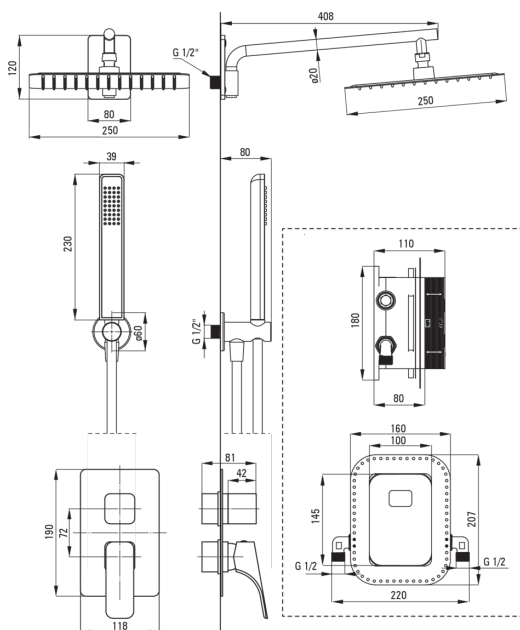

HIACYNT

Zestaw prysznicowy podtynkowy z BOXem mieszaczowym

Kod produktu: BXYZAQHM

EAN: 5908212097137

Kolor: bianco

Gwarancja [lata]: 7

Cena Netto: 1868,29 zł
Cena Brutto: 2298,00 zł

deante

Bateria

Rodzaj baterii	BOX podtynkowy, mieszaczowa
Sposób montażu	podtynkowy

Wylewka

Rodzaj wylewki	stała
Zasięg wylewki natryskowej/wannowej [mm]	384

Głowica natryskowa

Kształt	kwadratowy
Materiał	stal 304
Szerokość [mm]	200
Długość [mm]	200
Grubość [mm]	55
Anti-calc	Tak
Ilość funkcji	1
Rodzaje strumienia	deszczowy
Szybki czas reakcji na włączenie i wyłączenie wody	Tak

Słuchawka

Ilość funkcji	1
Anti-calc	Tak
Rodzaje strumienia	deszczowy

Wąż

Długość [mm]	1500
Rodzaj opłotu	nie dotyczy
Materiał opłotu	PVC
Anti-twist	1

Przyłącze kątowe

Wykończenie	bianco
Rodzaj przyłącza	do węży z uchwytem na słuchawkę
Kształt	okrągły
Materiał	mosiądz
Gwint przyłącza	Tak
Montaż podtynkowy	Tak