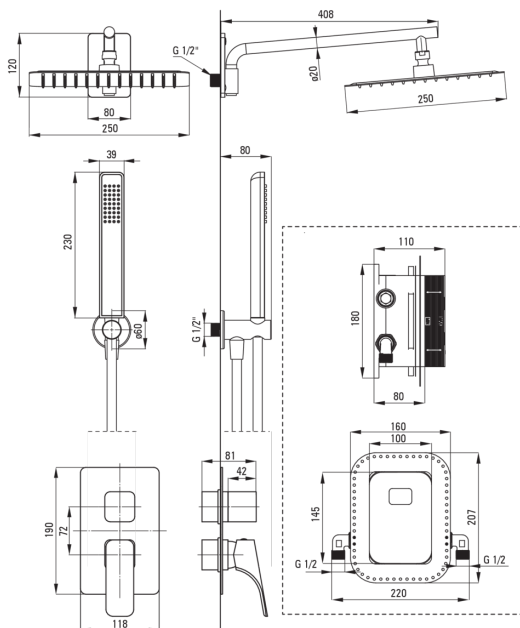

HIACYNT

Juego de ducha oculto, con caja de mezcladora

Código de producto: BXYZAQHM

EAN: 5908212097137

Color: blanco

Garantía [años]: 7

deante

Mezclador

Tipo de mezcladora	Caja oculta, mezclador
Metodo de instalacion	ocultado

Boquiabiertos

Tipo de boquilla	aún
Gama de boquilla de ducha/ baño [mm]	384

Alcachofa de la ducha

Forma	cuadrado
Material	acero 304
Ancho [mm]	200
Longitud [mm]	200
Espesor	55
Anti-calcal	Sí
Número de funciones	1
Tipo de transmisión	lluvia
Tiempo de respuesta rápido para encender y apagar el agua	Sí

Duchas de mano

Número de funciones	1
Anti-calcal	Sí
Tipo de transmisión	lluvia

Manguera

Longitud [mm]	1500
Trenza	no aplica
Material de trenza	PVC
Anti-twist	1

Conexión angular

Finalizar	blanco
Tipo de conexión	para la manguera con soporte de ducha manual
Forma	redondo
Material	latón
Hilo de conexión	Sí
Montaje oculto	Sí

Características:

- Solo los mejores materiales cuya calidad es confirmada por la investigación en el laboratorio
- Recubrimiento de blanco innovador y duradero
- El ensamblaje oculto asegura la estética del baño
- Sistema anti-Twist que evita la torcedura de la serpiente
- La teleducha con sistema anticál facilita la eliminación de la cal
- Asamblea cómoda: puede instalar la caja ahora y elegir los elementos externos en cualquier momento
- Los mejores materiales que garantizan durabilidad y confiabilidad del producto
- Atemporalidad y posibilidades de creación ilimitadas
- Complementariedad y complejidad de la oferta
- Diseño moderno con un toque de atemporalidad