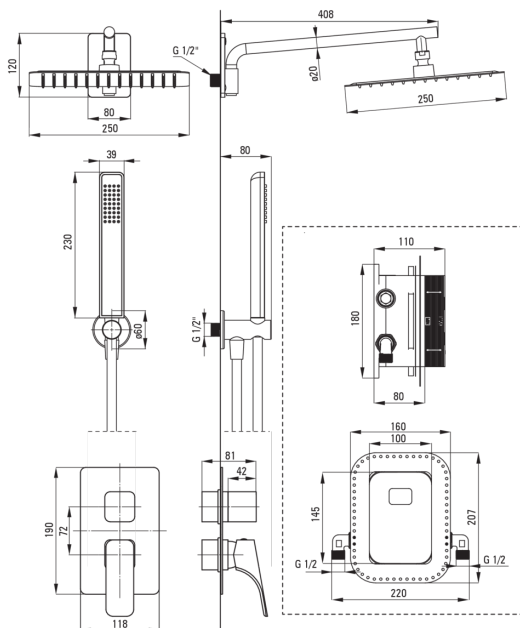

HIACYNT

Juego de ducha oculto, con caja de mezcladora

 deante

Código de producto: BXYZAQHM

EAN: 5908212097137

Color: blanco

Garantía [años]: 7

Mezclador

Tipo de mezcladora	Caja oculta, mezclador
Metodo de instalacion	ocultado

Boquiabiertos

Tipo de boquilla	aún
Gama de boquilla de ducha/ baño [mm]	384

Alcachofa de la ducha

Forma	cuadrado
Material	acero 304
Ancho [mm]	200
Longitud [mm]	200
Espesor	55
Anti-calcal	Sí
Número de funciones	1
Tipo de transmisión	lluvia
Tiempo de respuesta rápido para encender y apagar el agua	Sí

Duchas de mano

Número de funciones	1
Anti-calcal	Sí
Tipo de transmisión	lluvia

Manguera

Longitud [mm]	1500
Trenza	no aplica
Material de trenza	PVC
Anti-twist	1

Conexión angular

Finalizar	blanco
Tipo de conexión	para la manguera con soporte de ducha manual
Forma	redondo
Material	latón
Hilo de conexión	Sí
Montaje oculto	Sí

- Una medida dedicada en la oferta es una caja fuerte dedicada para superficies limpias
- Cuerpo de batería hecho de latón de la más alta calidad