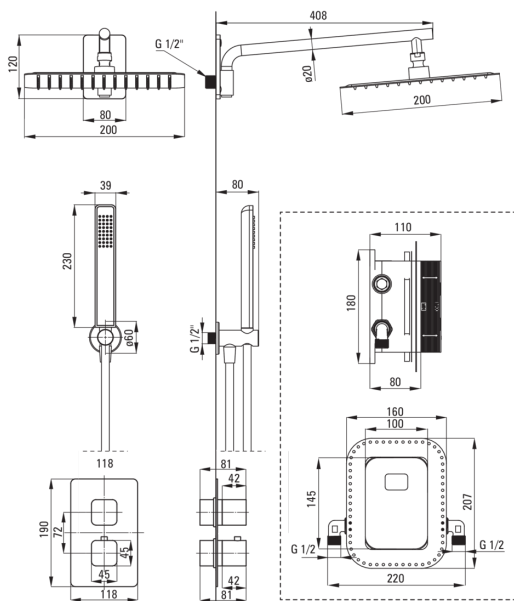

## Душова кабіна, з термостатичним BOXом

Код продукту: BXYZAECT

EAN: 5908212097144

Колір: bianco

Гарантія: 7

### Змішувач

Тип змішувача	Бокс прихованого монтажу, термостатичний
Спосіб монтажу	прихований

### Носики

Вид носика	нерухомий
Діапазон виливу для душу / ванни [мм]	384

### Верхній душ

Форма	квадратний
Матеріал	сталь 304
Ширина [мм]	200
Довжина [мм]	200
Товщина	55
Anti calc	Так
Кількість функцій	1
Типи потоку	дощовий
Швидкий час відгуку на ввімкнення і вимкнення води	Так