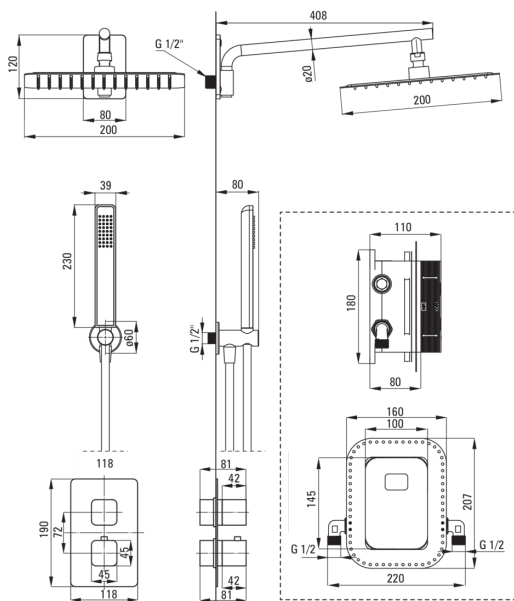

BOX

Душова кабіна, з термостатичним BOXом

Код продукту: BXYZAECT

EAN: 5908212097144

Колір: bianco

Гарантія: 7

Змішувач

Тип змішувача	Бокс прихованого монтажу, термостатичний
Спосіб монтажу	прихований

Носики

Вид носика	нерухомий
Діапазон виливу для душу / ванни [мм]	384

Верхній душ

Форма	квадратний
Матеріал	сталь 304
Ширина [мм]	200
Довжина [мм]	200
Товщина	55
Anti calc	Так
Кількість функцій	1
Типи потоку	дощовий
Швидкий час відгуку на ввімкнення і вимкнення води	Так

Лійки

Кількість функцій	1
Anti calc	Так
Типи потоку	дощовий

Шланги

Довжина [мм]	1500
Тип обплетення	не стосується
Матеріал оплёту	PVC
Anti_twist	1

Кутове з'єднання

Оздоблення	bianco
Тип кронштейна	для шланга з тримачем лійки
Форма	круглий
Матеріал	латунь
Винт кронштейна	Так
Прихований монтаж	Так