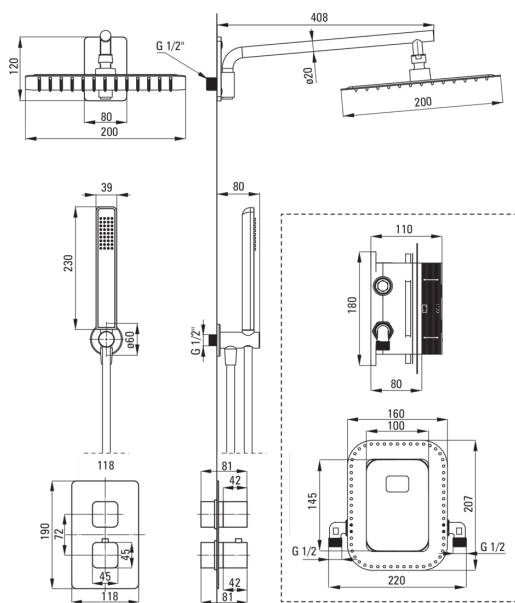

BOX

Set de duș cu montare îngropată, cu BOX cu termostat

deante

Codul produsului: BXYZAECT

EAN: 5908212097144

Culoarea: bianco

Garanție [ani]: 7

Baterie

Tipul bateriei	BOX îngropat, cu termostat
Metoda de instalare	îngropat

Pipe

Tipul pipei	fix
Raza de acțiune a pipei dușului/căzii [mm]	384

Cap de duș

Formă	pătrat
Material	oțel 304
Lățime [mm]	200
Lungimea [mm]	200
Grosime	55
Anti-calc	Da
Număr de funcții	1
Tipul de jet	ploaie
Timp de răspuns rapid pentru pornirea și oprirea apei	Da

Dușuri de mână

Număr de funcții	1
Anti-calc	Da
Tipul de jet	ploaie

Furtunuri

Lungimea [mm]	1500
Tipul împletituri	nu este cazul
Material împletitură	PVC
Anti-twist	1

Racord rectangular

Finisaj	bianco
Tipul racordului	pentru furtunuri cu suport pentru dușul de mână
Formă	rotund
Material	alamă
Filet de conexiune	Da
Montare îngropată	Da