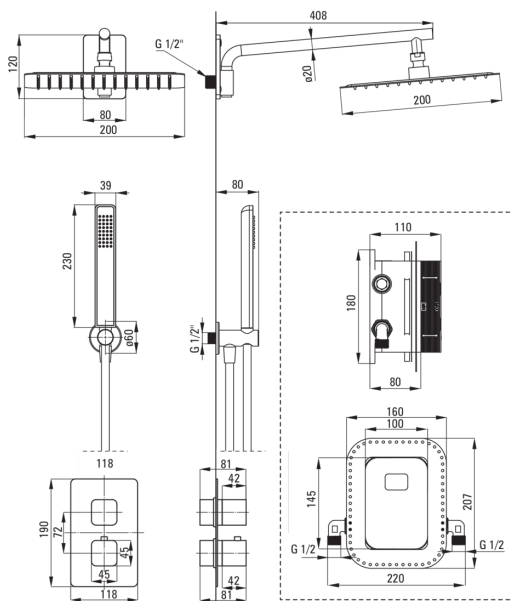

## Set de duș cu montare îngropată, cu BOX cu termostat

**deante**

Codul produsului: BXYZAECT

EAN: 5908212097144

Culoarea: bianco

Garanție [ani]: 7

### Baterie

Tipul bateriei	BOX îngropat, cu termostat
Metoda de instalare	îngropat

### Pipe

Tipul pipei	fix
Raza de acțiune a pipei dușului/căzii [mm]	384

### Cap de duș

Formă	pătrat
Material	oțel 304
Lățime [mm]	200
Lungimea [mm]	200
Grosime	55
Anti-calc	Da
Număr de funcții	1
Tipul de jet	ploaie
Timp de răspuns rapid pentru pornirea și oprirea apei	Da