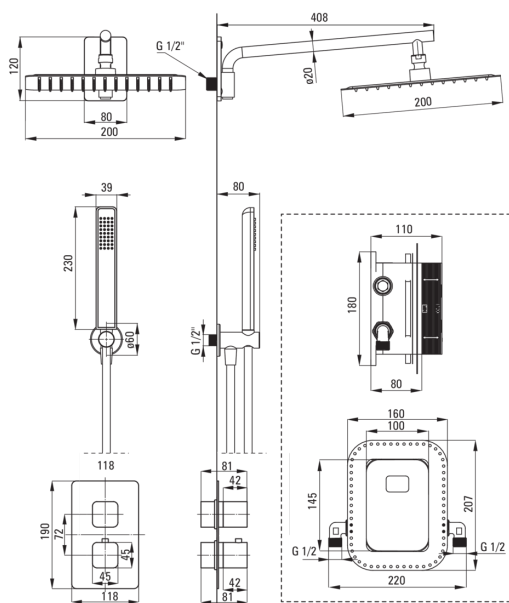

## Set doccia a scomparsa, con BOX termostatico

 deante

Codice prodotto: BXYZAECT

EAN: 5908212097144

Colore: bianco

Garanzia [anni]: 7

### Beccucci

Tipo a beccuccio	fermo
Gamma delle bocchette per doccia/ vasca [mm]	384

### Soffione doccia

Forma	quadrato
Materiale	acciaio 304
Larghezza [mm]	200
Lunghezza [mm]	200
Spessore	55
Anticalcare	Sì
Numero di funzioni	1
Tipo a ruscello	a pioggia
Tempo di risposta rapido per l'accensione e lo spegnimento dell'acqua	Sì

### Tubi flessibili

Lunghezza [mm]	1500
Tipo di treccia	non applicabile
Materiale della treccia	PVC
Antitorsione	1