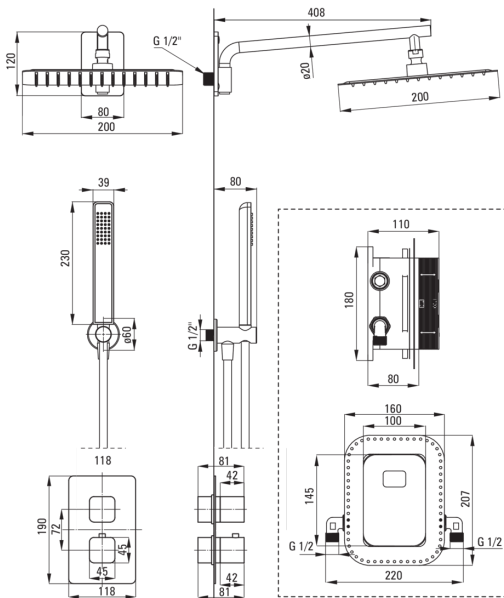

BOX

Set doccia a scomparsa, con BOX termostatico

 **deante**

Codice prodotto: BXYZAECT

EAN: 5908212097144

Colore: bianco

Garanzia [anni]: 7

Miscelatore

Tipo di miscelatore	Scatola a scomparsa, termostatico
Metodo di installazione	a scomparsa

Beccucci

Tipo a beccuccio	fermo
Gamma delle bocchette per doccia/ vasca [mm]	384

Soffione doccia

Forma	quadrato
Materiale	acciaio 304
Larghezza [mm]	200
Lunghezza [mm]	200
Spessore	55
Anticalcare	Sì
Numero di funzioni	1
Tipo a ruscello	a pioggia
Tempo di risposta rapido per l'accensione e lo spegnimento dell'acqua	Sì

Docce a mano

Numero di funzioni	1
Anticalcare	Sì
Tipo a ruscello	a pioggia

Tubi flessibili

Lunghezza [mm]	1500
Tipo di treccia	non applicabile
Materiale della treccia	PVC
Antitorsione	1

Connessione angolare

Finitura	bianco
Tipo di connessione	per il tubo flessibile con supporto per doccetta
Forma	rotondo
Materiale	in ottone
Filetto di connessione	Sì
Montaggio a scomparsa	Sì