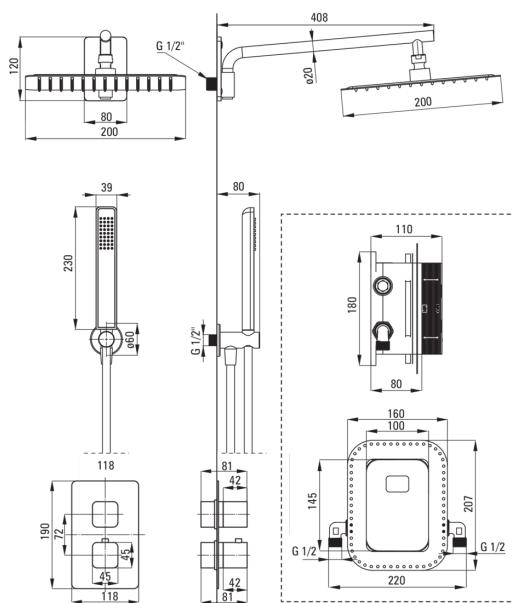

BOX

Kit de douche encastré, avec BOX thermostatique

 deante

Code produit: BXYZAECT

EAN: 5908212097144

Couleur: bianco

Garantie [années]: 7

Mitigeur

Type de mitigeur	BOX Cachée, thermostatique
Méthode de montage	encastré

BeCS

Type de bec	fixe
La distance bec douche/baignoire [mm]	384

Pommeau de douche

Forme	carré
Matériel	acier inoxydable 304
Largeur [mm]	200
Longueur [mm]	200
Épaisseur	55
Anti-calcaire	Oui
Nombre de fonctions	1
Types de flux	pluie de douche
Temps de réaction rapide pour ouvrir et fermer l'eau	Oui

Douchettes à main

Nombre de fonctions	1
Anti-calcaire	Oui
Types de flux	pluie de douche

Flexibles

Longueur [mm]	1500
Type de tresse	n'est pas applicable
Matériau de la tresse	PVC
Anti-torsion	1

Connexion angulaire

Finition	bianco
Type de connexion	pour flexible avec support de douchette
Forme	rond
Matériel	cuivre
Fil de connexion	Oui
Montage encastré	Oui

Caractéristiques:

- Seuls les meilleurs matériaux, dont la qualité a été confirmée par des tests en laboratoire
- Revêtement Bianco innovant et durable
- L'installation encastrée assure l'esthétique de la salle de bain
- Système anti-torsion, empêchant le tuyau de se tordre
- La douchette avec système Anti-calc facilite l'élimination du calcaire
- Tête thermostatique pour un réglage précis de la température de l'eau
- Assemblage pratique - vous pouvez installer la BOX maintenant et choisir des éléments externes à tout moment
- Les meilleurs matériaux garantissent la durabilité et la fiabilité du produit