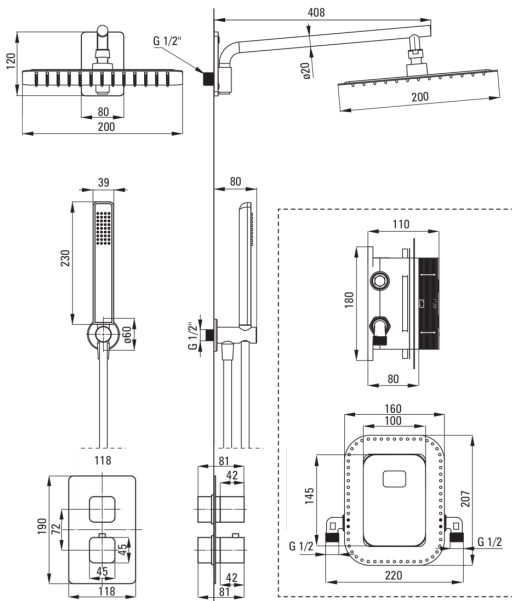

**BOX**

**Juego de ducha oculto, con caja termostática**

**Código de producto:** BXYZAECT

**EAN:** 5908212097144

**Color:** blanco

**Garantía [años]:** 7

**Mezclador**

Tipo de mezcladora	Caja oculta, termostático
Metodo de instalacion	ocultado

**Boquiabiertos**

Tipo de boquilla	aún
Gama de boquilla de ducha/ baño [mm]	384

**Alcachofa de la ducha**

Forma	cuadrado
Material	acero 304
Ancho [mm]	200
Longitud [mm]	200
Espesor	55
Anti-calcal	Sí
Número de funciones	1
Tipo de transmisión	lluvia
Tiempo de respuesta rápido para encender y apagar el agua	Sí

**Duchas de mano**

Número de funciones	1
Anti-calcal	Sí
Tipo de transmisión	lluvia

**Manguera**

Longitud [mm]	1500
Trenza	no aplica
Material de trenza	PVC
Anti-twist	1

**Conexión angular**

Finalizar	blanco
Tipo de conección	para la manguera con soporte de ducha manual
Forma	redondo
Material	latón
Hilo de conexión	Sí
Montaje oculto	Sí

- Complementariedad y complejidad de la oferta
- Una medida dedicada en la oferta es una caja fuerte dedicada para superficies limpias
- Cuerpo de batería hecho de latón de la más alta calidad