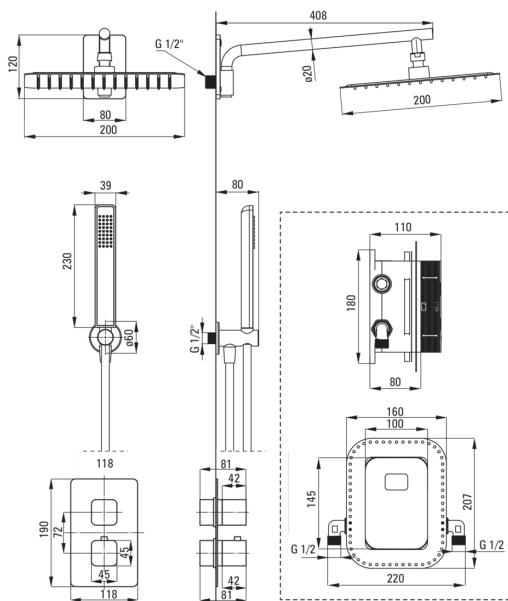

BOX

Juego de ducha oculto, con caja termostática

 deante

Código de producto: BXYZAECT

EAN: 5908212097144

Color: blanco

Garantía [años]: 7

Mezclador

Tipo de mezcladora	Caja oculta, termostático
Metodo de instalacion	ocultado

Boquiabiertos

Tipo de boquilla	aún
Gama de boquilla de ducha/ baño [mm]	384

Alcachofa de la ducha

Forma	cuadrado
Material	acero 304
Ancho [mm]	200
Longitud [mm]	200
Espesor	55
Anti-calcal	Sí
Número de funciones	1
Tipo de transmisión	lluvia
Tiempo de respuesta rápido para encender y apagar el agua	Sí

Duchas de mano

Número de funciones	1
Anti-calcal	Sí
Tipo de transmisión	lluvia

Manguera

Longitud [mm]	1500
Trenza	no aplica
Material de trenza	PVC
Anti-twist	1

Conexión angular

Finalizar	blanco
Tipo de conexión	para la manguera con soporte de ducha manual
Forma	redondo
Material	latón
Hilo de conexión	Sí
Montaje oculto	Sí

- Complementariedad y complejidad de la oferta
- Una medida dedicada en la oferta es una caja fuerte dedicada para superficies limpias
- Cuerpo de batería hecho de latón de la más alta calidad