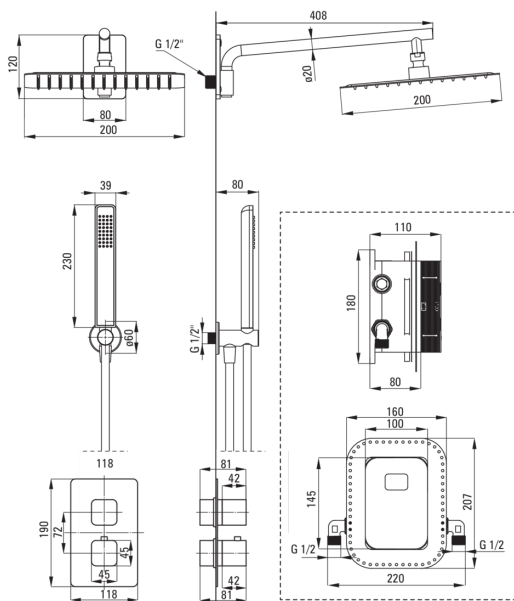

BOX

Unterputz-Duschset, mit thermostatischer Box

Artikel-Nr.: BXYZAECT

EAN: 5908212097144

Farbe: bianco

Garantie [Jahre]: 7

Armatur

Art der armatur	Unterputzbox, thermostatisch
Methode der montage	Unterputz-

Ausläufe

Auslaufart	fest
Ausladung der duscharmatur/ badewannenarmatur [mm]	384

Kopfbrause

Form	Quadrat-
Material	Stahl 304
Breite [mm]	200
Länge	200
Dicke [mm]	55
Anti-calc	Ja
Anzahl der funktionen	1
Strahlart	Regen-
Schnelle reaktionszeit auf ein- und wasausschalten	Ja

Handbrausen

Anzahl der funktionen	1
Anti-calc	Ja
Strahlart	Regen-

Schläuche

Länge	1500
Geflechtart	nicht zutreffend
Geflechtmaterial	PVC
Anti-twist	1

Winkelanschlüsse

Ausführung	bianco
Anschlussart	für Schlauch mit Handbrause-Halterung
Form	rund
Material	Messing
Anschlussgewinde	Ja
Unterputzmontage	Ja