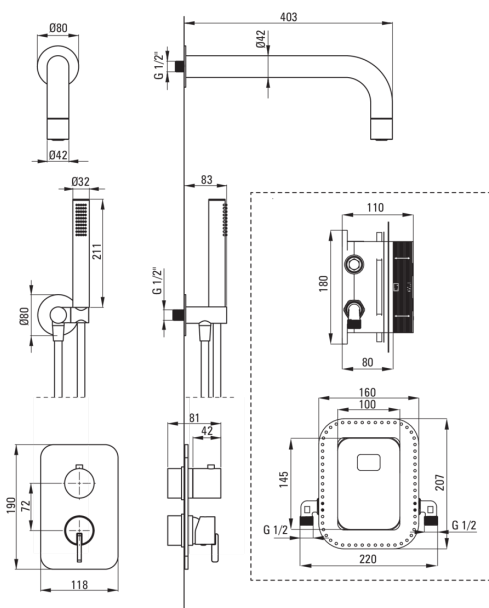

SILIA

Душова кабіна, з змішуючим BOXом

Код продукту: BXYZ0QSM

EAN: 5907650858799

Колір: хром

Гарантія: 7

Змішувач

Тип змішувача	Бокс прихованого монтажу, змішуючий
Спосіб монтажу	прихований
Акустична група	1 (x ≤ 20)

Носики

Діапазон виливу для душу / ванни [мм]	382
---------------------------------------	-----

Верхній душ

Матеріал	латунь
Діаметр [мм]	42
Anti calc	Так
Кількість функцій	1
Типи потоку	дощовий

Лійки

Кількість функцій	1
Anti calc	Так
Типи потоку	дощовий
Додаткові функції	cool-out

Кутове з'єднання

Оздоблення	сталь
Тип кронштейна	для шланга з тримачем лійки
Форма	круглий
Матеріал	латунь, нержавіюча сталь
Винт кронштейна	Так
Прихований монтаж	Так

Відмінна риса:

- 3-функціональний перемикач для душу з блокуванням на 2 функції
- Шляхетна форма та позачасова простота
- Тільки найкращі матеріали, якість яких ми підтверджуємо дослідженнями в лабораторії
- Прихований монтаж забезпечує естетику ванної кімнати
- Регульований кут нахилу лійки
- Анти-calc функція
- Оптимальний конусоподібний струмінь води
- Лійка Cool-out, яка не нагрівається
- Система Anti-twist для запобігання скручування шланга
- Позачасовість і безмежні можливості для творчості
- Зручна установка - ви можете встановити BOX прямо зараз, а зовнішні елементи вибрати в будь-який час
- Засіб для очищення санітарної арматури доступний у всіх кольорах
- Міцні кінці шланга з латуні