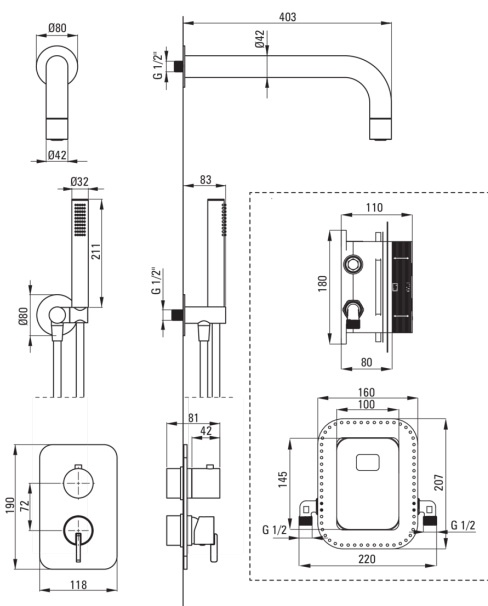

SILIA

podometni tuš komplet, z armaturo BOX

koda izdelka: BXYZ0QSM

EAN: 5907650858799

Barva: krom

Garancija [leta]: 7

Armatura vključena

Tip armature	podometni BOX, armatura
Metoda montaže	podometen
Zvočni razred [db]	l (x ≤ 20)

Izlivi

Dolžina izliva za tuš/kad [mm]	382
--------------------------------	-----

Tuš glava

Material	medenina
Premer [mm]	42
Anti-kalcitni sistem	Ja
Število funkcijskih stikal	1
Tip curka	dež

Tuš ročke

Število funkcijskih stikal	1
Anti-kalcitni sistem	Ja
Tip curka	dež
Dodatne karakteristike	cool-out

Kotni priključki

Finiš	jeklo
Tip priključka	za cev z držalom za tuš ročko
Oblika	okroglo
Material	medenina, nerjaveče jeklo
Navoj priključka 1/2"	Ja
Podometna montaža	Ja

karakteristike:

- 3-funkcijsko stikalo za prho z možnostjo zaklepanja na 2 funkciji
- Plemenita oblika in brezčasna preprostost
- Samo najboljši materiali, katerih kakovost je potrjena z laboratorijskimi testi
- Podometna montaža poskrbi za estetiko kopalnice
- Nastavljiv kot tuš ročke
- Ročna prha s sistemom Anti-calc
- Optimalni vodni curek v obliki stožca
- Cool-out tuš ročka, ki se ne segreva
- Sistem anti-twist, ki preprečuje zvijanje cevi
- Brezčasnost in neomejene ustvarjalne možnosti
- Priročna montaža - BOX lahko namestite zdaj in kadar koli izberete zunanje elemente
- Ponudba vsebuje čistilno sredstvo za armature vseh barv
- Trpežen zaključek cevi iz medenine