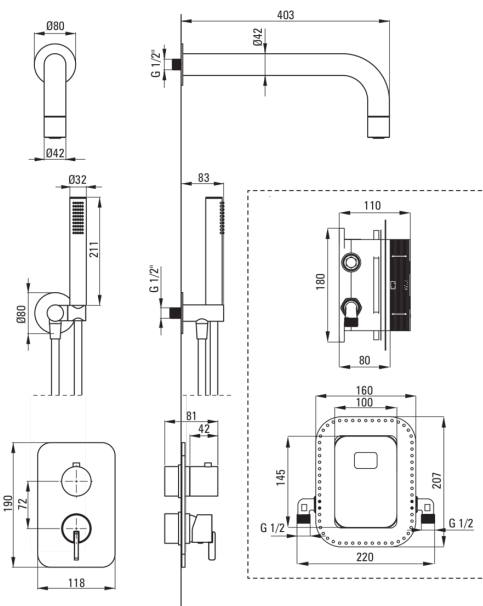

SILIA

Набор для душа скрытого монтажа, со смешивающим ВОХом

Код товара: BXYZ0QSM

EAN: 5907650858799

Цвет: хром

Гарантия [лет]: 7

Смесители

Вид смесителя	Бокс скрытого монтажа, смешивающий
Способ монтажа	скрытого монтажа
Акустическая группа [дБ]	1 ($x \leq 20$)

Изливы

Длина излива для душа/ванны [мм]	382
----------------------------------	-----

Верхний душ

Материал	латунь
Диаметр [мм]	42
Anti-calc	Да
Количество функций	1
Виды струи	дождевой

Лейки

Количество функций	1
Anti-calc	Да
Виды струи	дождевой
Добовочные свойства	cool-out

Кронштейн для подключения шланга

Отделка	сталь
Вид кронштейна	к шлангу с держателем лейки
Форма	круглый
Материал	латунь, нержавеющая сталь
Винт кронштейна	Да
Скрытый монтаж	Да

Отличительные черты:

- 3-функциональный переключатель для душа, с возможностью блокировки на 2 функции
- благородные формы и вечная простота
- Только лучшие материалы, качество которых подтверждено лабораторными испытаниями
- Скрытый монтаж обеспечивает эстетику ванной комнаты
- Регулируемый угол наклона душевой лейки
- Ручной душ с антикальциевым покрытием
- Оптимальный конусообразный поток воды
- Душевая лейка Cool-out, которая не нагревается
- Система Anti-Twist, предотвращающая скручивание шланга
- Уникальность и неограниченные творческие возможности
- Удобная установка - вы можете установить ВОХ сейчас и выбрать внешние элементы в любое время
- Предложение включает чистящее средство для арматуры всех цветов
- Прочные наконечники шлангов из латуни