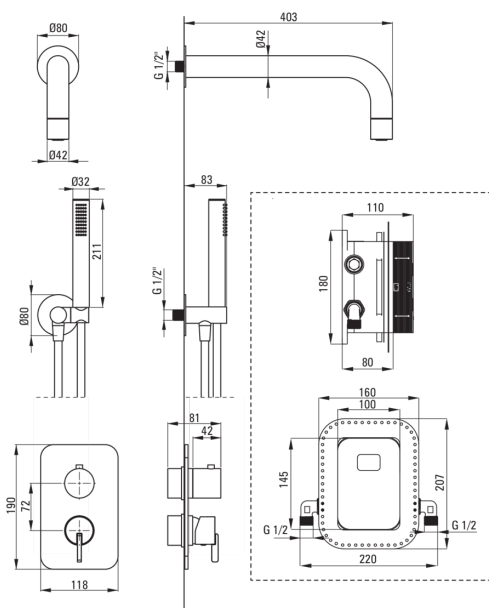

## Set de duș cu montare îngropată, cu BOX pentru baterie

Codul produsului: BXYZ0QSM

EAN: 5907650858799

Culoarea: cromat

Garanție [ani]: 7

 deante

### Baterie

Tipul bateriei	BOX îngropat, baterie
Metoda de instalare	îngropat
Grupa acustică [db]	1 (x ≤ 20)

### Pipe

Raza de acțiune a pipei dușului/căzii [mm]	382
--------------------------------------------	-----

### Cap de duș

Material	alamă
Diametru [mm]	42
Anti-calc	Da
Număr de funcții	1
Tipul de jet	ploaie