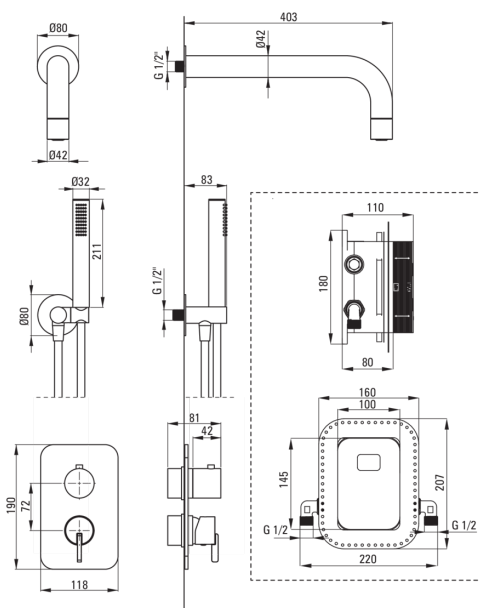

SILIA

Set de duș cu montare îngropată, cu BOX pentru baterie

Codul produsului: BXYZ0QSM

EAN: 5907650858799

Culoarea: cromat

Garanție [ani]: 7

 deante

Baterie

Tipul bateriei	BOX îngropat, baterie
Metoda de instalare	îngropat
Grupa acustică [db]	1 (x ≤ 20)

Pipe

Raza de acțiune a pipei dușului/căzii [mm]	382
--	-----

Cap de duș

Material	alamă
Diametru [mm]	42
Anti-calc	Da
Număr de funcții	1
Tipul de jet	ploaie

Dușuri de mână

Număr de funcții	1
Anti-calc	Da
Tipul de jet	ploaie
Caracteristici suplimentare	cool-out

Racord rectangular

Finisaj	oțel
Tipul racordului	pentru furtunuri cu suport pentru dușul de mână
Formă	rotund
Material	alamă, oțel inoxidabil
Filet de conexiune	Da
Montare îngropată	Da

Caracteristici:

- Comutator de duș cu 3 funcții, cu posibilitate de blocare la 2 funcții
- Doar cele mai bune materiale, a căror calitate a fost certificată prin teste de laborator
- Instalarea încastrată la nivel îi oferă băii un aspect estetic.
- Unghiul reglabil pentru para de duș
- Pară de duș anti calcar
- Duș de mână Cool-out
- Sistem Anti-twist care împiedică răsucirea furtunului
- Atemporalitate și posibilități de creativitate nelimitată
- Instalare convenabilă - instalarea Box-ului acum și ulterior si se alege oricând elementele externe
- Oferta include și agenți de curățare pentru toate tipurile de finisaje
- Capetele furtunurilor făcute din alamă rezistentă