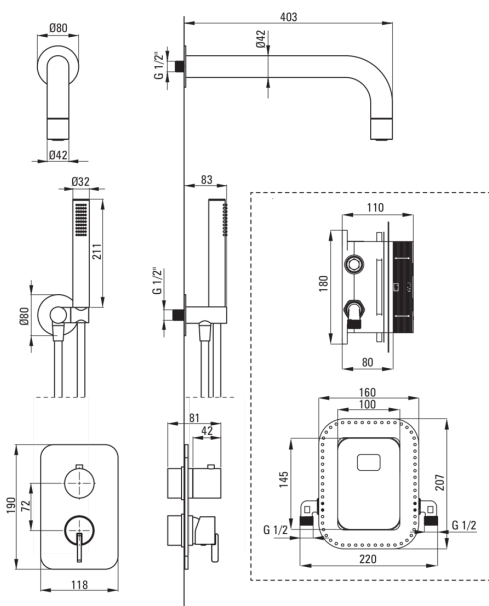

SILIA

Zestaw prysznicowy podtynkowy z BOXem mieszaczowym

Kod produktu: BXYZ0QSM

EAN: 5907650858799

Kolor: chrom

Gwarancja [lata]: 7

Cena Netto: 2438,21 zł
Cena Brutto: 2999,00 zł

deante

Bateria

Rodzaj baterii BOX podtynkowy, mieszaczowa

Sposób montażu podtynkowy

Grupa akustyczna [db] I ($x \leq 20$)

Wylewka

Zasięg wylewki natryskowej/wannowej [mm] 382

Głowica natryskowa

Materiał mosiądz

Średnica [mm] 42

Anti-calc Tak

Ilość funkcji 1

Rodzaje strumienia deszczowy

Słuchawka

Ilość funkcji 1

Anti-calc Tak

Rodzaje strumienia deszczowy

Dodatkowe cechy cool-out

Przyłącze kątowe

Wykończenie stal

Rodzaj przyłącza do węża z uchwytem na słuchawkę

Kształt okrągły

Materiał mosiądz, stal nierdzewna

Gwint przyłącza Tak

Montaż podtynkowy Tak