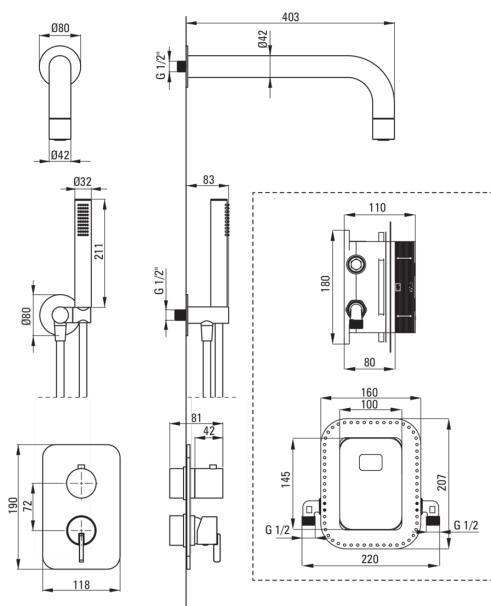

### Bateria

Rodzaj baterii BOX podtynkowy, mieszaczowa

Sposób montażu podtynkowy

Grupa akustyczna [db] I ( $x \leq 20$ )

### Wylewka

Zasięg wylewki natryskowej/wannowej [mm] 382

### Główka natryskowa

Materiał mosiądz

Średnica [mm] 42

Anti-calc Tak

Ilość funkcji 1

Rodzaje strumienia deszczowy