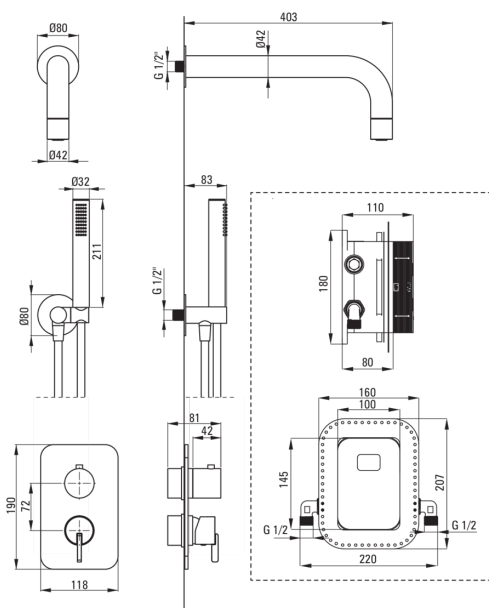

## Set doccia a scomparsa, con BOX miscelatore

 deante

Codice prodotto: BXYZ0QSM

EAN: 5907650858799

Colore: cromo

Garanzia [anni]: 7

### Beccucci

Gamma delle bocchette per doccia/ vasca [mm]	382
--	-----

### Soffione doccia

Materiale	in ottone
Diametro [mm]	42
Anticalcare	Sì
Numero di funzioni	1
Tipo a ruscello	a pioggia

### Connessione angolare

Finitura	acciaio
Tipo di connessione	per il tubo flessibile con supporto per doccia
Forma	rotondo
Materiale	in ottone, acciaio inox
Filetto di connessione	Sì
Montaggio a scomparsa	Sì