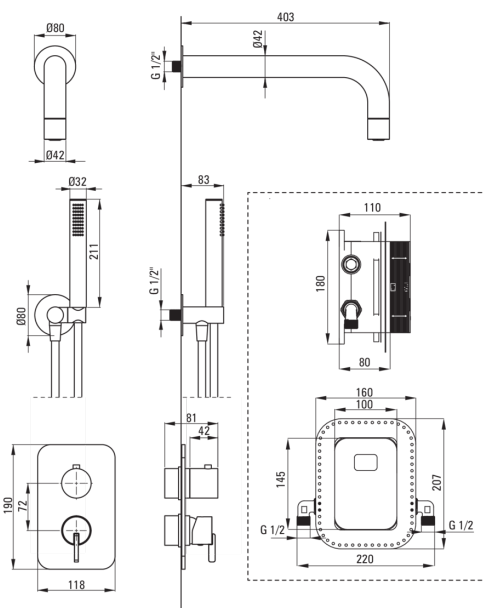

SILIA

Falsík alatti zuhanyzett, keverő BOX-al

 deante

Cikkszám: BXYZ0QSM

EAN: 5907650858799

Szín: króm

Garancia [év]: 7

Csapterlep

Csapterlep típusa	Falsík alatti BOX, keverő
Beszereleési mód	falsík alatti
Akusztikai osztály [db]	1 (x ≤ 20)

Kifolyócsövek

Zuhany / kád kifolyócső hatótávolsága [mm]	382
---	-----

Zuhanyfej

Anyag	sárgaréz
Átmérő [mm]	42
Anti-calc	Igen
Funkciók száma	1
Áramlások típusai	esőztető

Kézizuhanyok

Funkciók száma	1
Anti-calc	Igen
Áramlások típusai	esőztető
Kiegészítő jellemzők	cool-out

Sarokcsatlakozó

Kivitelezés	acél
Csatlakozó típusa	kézizuhany tartóval ellátott tömlőhöz
Alak	kerek
Anyag	sárgaréz, rozsdamentes acél
Csatlakozó menet	Igen
Falsík alatti szerelés	Igen

Kiemelések:

- 3-funkciós zuhanyváltó, 2 funkcióra reteszelt zárrel
- Nemes forma és időtlen egyszerűség
- Csak a legjobb alapanyagokból, amelyek minőségét laboratóriumi vizsgálatok igazolták
- Falsík alatti beépítés az esztétikum megőrzése érdekében a fürdőszobában
- Állítható kézizuhany szög
- Vízkömentesítő funkció
- Optimalizált tölcser alakú vízszugár
- Hűsítő kézizuhany
- Elcsavarodásgátló rendszer, amely megakadályozza a tömlő megcsavarodását
- Időtlen és korlátlan kreatív lehetőségek
- Kényelmes telepítés - a BOX-ot most telepítheti, és bármikor kiválaszthatja a külső elemeket
- Az ajánlat tartalmaz egy tisztítószert a szerelvényekhez, amely bármilyen színhez használható
- Strapabíró csővégek sárgarézből