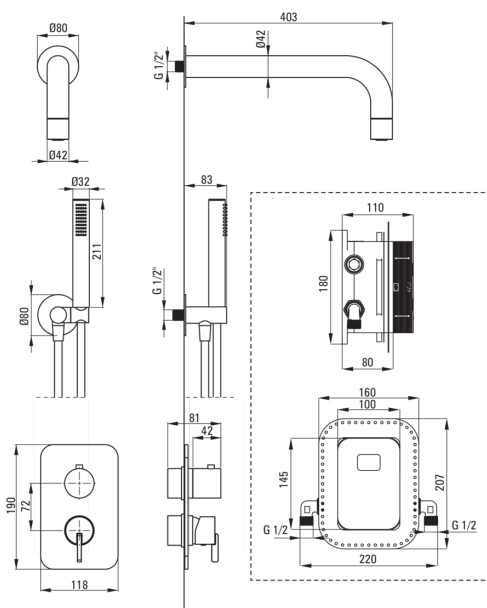

## Kit de douche encastré, avec mélangeur BOX

 deante

Code produit: BXYZ0QSM

EAN: 5907650858799

Couleur: chrome

Garantie [années]: 7

### Mitigeur

Type de mitigeur	BOX Cachée, mixer
Méthode de montage	encastré
Groupe acoustique [db]	l (x ≤ 20)

### BeCS

La distance bec douche/baignoire [mm]	382
---------------------------------------	-----

### Pommeau de douche

Matériel	cuiivre
Diamètre [mm]	42
Anti-calcaire	Oui
Nombre de fonctions	1
Types de flux	pluie de douche