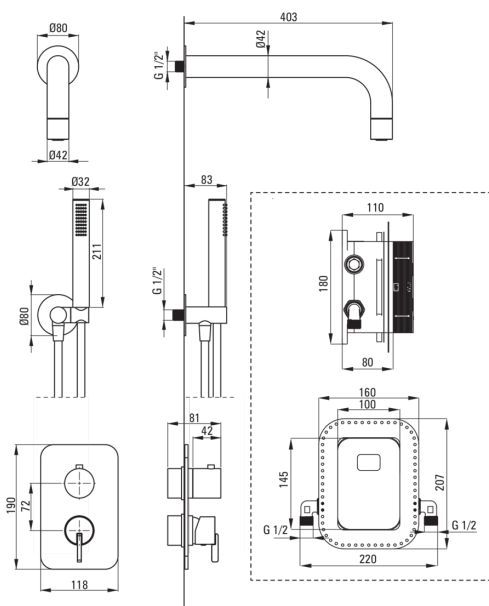

SILIA

Juego de ducha oculto, con caja de mezcladora

deante

Código de producto: BXYZ0QSM

EAN: 5907650858799

Color: cromo

Garantía [años]: 7

Mezclador

Tipo de mezcladora	Caja oculta, mezclador
Metodo de instalacion	ocultado
Grupo acústico [db]	I (x ≤ 20)

Boquiabiertos

Gama de boquilla de ducha/ baño [mm]	382
--------------------------------------	-----

Alcachofa de la ducha

Material	latón
Diámetro [mm]	42
Anti-calcal	Sí
Número de funciones	1
Tipo de transmisión	lluvia

Duchas de mano

Número de funciones	1
Anti-calcal	Sí
Tipo de transmisión	lluvia
Características adicionales	fría

Conexión angular

Finalizar	acero
Tipo de conexión	para la manguera con soporte de ducha manual
Forma	redondo
Material	latón, acero inoxidable
Hilo de conexión	Sí
Montaje oculto	Sí

Características:

- Forma noble y simplicidad atemporal
- Solo los mejores materiales cuya calidad es confirmada por la investigación en el laboratorio
- El ensamblaje oculto asegura la estética del baño
- Ajustable el ángulo de inclinación de teleducha
- Teleducha con la función anti-calcal
- Corriente de agua en forma de cono óptimo
- Auricular fría que no se calienta
- Sistema anti-Twist que evita la torcedura de la serpiente
- Atemporalidad y posibilidades de creación ilimitadas
- Asamblea cómoda: puede instalar la caja ahora y elegir los elementos externos en cualquier momento
- Consejos de manguera duraderos hechos de latón