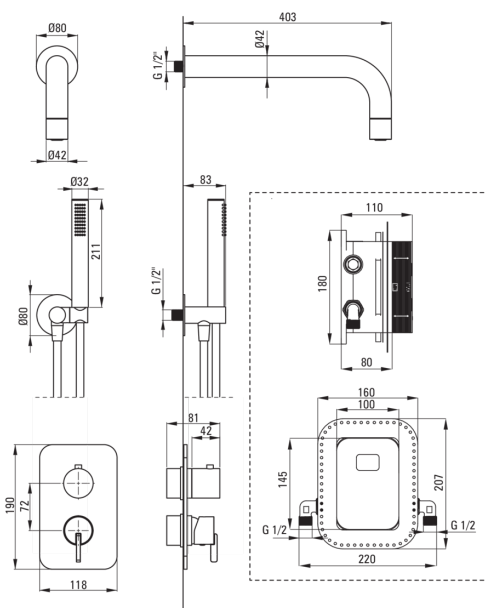

## Armatur

Art der armatur	Unterputzbox, Mischer
Methode der montage	Unterputz-
Akkustische gruppe	I (x ≤ 20)

## Ausläufe

Ausladung der duscharmatur/ badewannenarmatur [mm]	382
---	-----