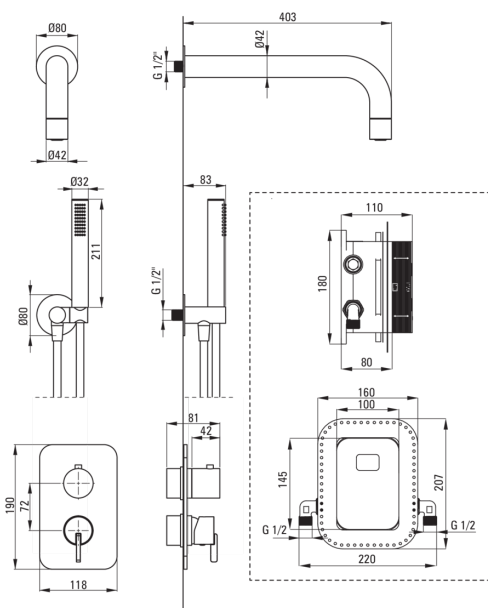

SILIA

Unterputz-Duschset, mit Mischbox

Artikel-Nr.: BXYZ0QSM

EAN: 5907650858799

Farbe: Chrom

Garantie [Jahre]: 7

Armatur

Art der armatur	Unterputzbox, Mischer
Methode der montage	Unterputz-
Akkustische gruppe	I (x ≤ 20)

Ausläufe

Ausladung der duscharmatur/ badewannenarmatur [mm]	382
-------------------------------------------------------	-----

Kopfbrause

Material	Messing
Durchschnitt	42
Anti-calc	Ja
Anzahl der funktionen	1
Strahlart	Regen-

Handbrausen

Anzahl der funktionen	1
Anti-calc	Ja
Strahlart	Regen-
Zusatzmerkmale	cool out

Winkelanschlüsse

Ausführung	Stahl
Anschlussart	für Schlauch mit Handbrause-Halterung
Form	rund
Material	Messing, Rostfreies Stahl
Anschlussgewinde	Ja
Unterputzmontage	Ja

Charakteristische Merkmale:

- 3-Funktions-Duschschalter mit Sperre für 2 Funktionen
- Edle Form und zeitlose Schlichtheit
- Nur die besten Materialien, deren Qualität durch Laboruntersuchungen bestätigt wird
- Unterputzmontage für ästhetische Gestaltung im Bad
- Einstellbarer Winkel der Brause
- Handbrause mit Anti-Kalk-Funktion
- Optimierter kegelförmiger Wasserstrahl
- Cool-Out-Handbrause, die sich nicht erwärmt
- Anti-Twist-System verhindert das Verdrehen des Schlauchs
- Zeitlosigkeit und unbeschränkte Möglichkeiten der Gestaltung
- Bequeme Installation - BOX kann jetzt installiert werden und die äußeren Elemente können zu einem beliebigen Zeitpunkt ausgewählt werden
- Im Angebot Präparat zum Reinigen von Armaturen in allen Ausführungen
- Langlebige Schlauchenden aus Messing