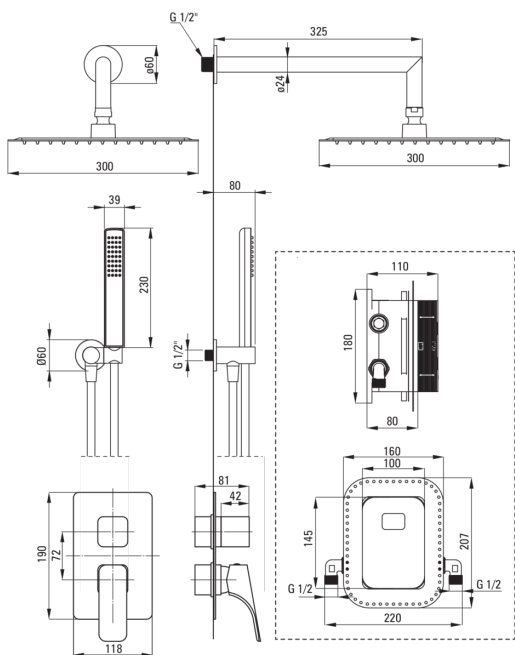

НІАСУНТ

Душова кабіна, з змішуючим ВОХом

Код продукту: ВXYZ0QHM

EAN: 5908212084861

Колір: хром

Гарантія: 7

Змішувач

Тип змішувача	Бокс прихованого монтажу, змішуючий
Спосіб монтажу	прихований

Носики

Вид носика	нерухомий
Діапазон виливу для душу / ванни [мм]	325

Верхній душ

Форма	квадратний
Матеріал	сталь 304
Ширина [мм]	300
Довжина [мм]	300
Товщина	55
Anti calc	Так
Кількість функцій	1
Типи потоку	дощовий
Швидкий час відгуку на ввімкнення і вимкнення води	Так

Лійки

Кількість функцій	1
Anti calc	Так
Типи потоку	дощовий

Шланги

Довжина [мм]	1500
Тип обплетення	не стосується
Матеріал оплёту	PVC
Anti_twist	1

Кутове з'єднання

Оздоблення	хром
Тип кронштейна	для шланга з тримачем лійки
Форма	круглий
Матеріал	латунь
Винт кронштейна	Так
Прихований монтаж	Так