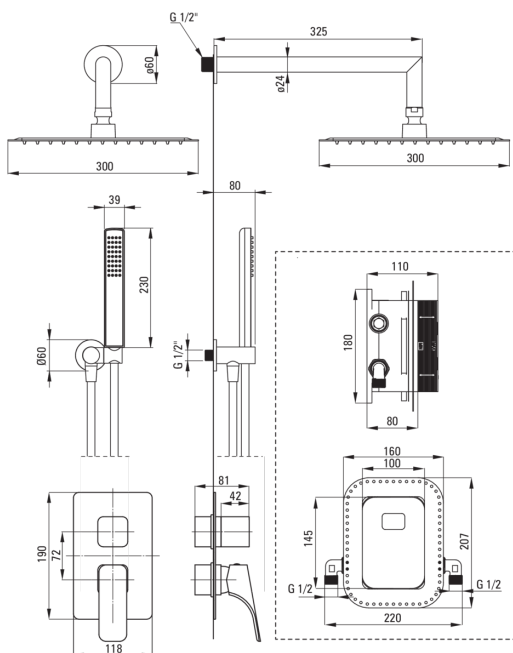

HIACYNT

podometni tuš komplet, z armaturo BOX

 deante

koda izdelka: BXYZ0QHM

EAN: 5908212084861

Barva: krom

Garancija [leta]: 7

Armaturo vključena

Tip armature	podometni BOX, armatura
Metoda montaže	podometen

Izlivi

Tip izliva	fiksno
Dolžina izliva za tuš/kad [mm]	325

Tuš glava

Oblika	kvadrat
Material	jeklo 304
Širina [mm]	300
Dolžina [mm]	300
Debelina	55
Anti-kalcitni sistem	Ja
Število funkcijskih stikal	1
Tip curka	dež
Hiter odzivni čas odpiranja/zapiranja vode	Ja

Tuš ročke

Število funkcijskih stikal	1
Anti-kalcitni sistem	Ja
Tip curka	dež

Cevi

Dolžina [mm]	1500
Tip pletenja	ni relevantno
Material pletenja	PVC
Anti-twist	1

Kotni priključki

Finiš	krom
Tip priključka	za cev z držalom za tuš ročko
Oblika	okroglo
Material	medenina
Navoj priključka 1/2"	Ja
Podometna montaža	Ja

karakteristike:

- Samo najboljši materiali, katerih kakovost je potrjena z laboratorijskimi testi
- Podometna montaža poskrbi za estetiko kopalnice
- Tuš ročka s sistemom Anti-calc, ki olajša odstranjevanje vodnega kamna
- Sistem anti-twist, ki preprečuje zvijanje cevi
- Priročna montaža - BOX lahko namestite zdaj in kadar koli izberete zunanje elemente
- Najboljši materiali zagotavljajo trpežnost in zanesljivost izdelka
- Brezčasnost in neomejene ustvarjalne možnosti
- Komplementarnost in celovitost ponudbe
- Sodoben dizajn s pridihom brezčasnosti
- V ponudbi Deante imamo tudi varna namenska čistila
- 3-funkcijsko stikalo za prho z možnostjo zaklepanja na 2 funkciji
- Telo armature je izdelano iz najkakovostnejše medenine