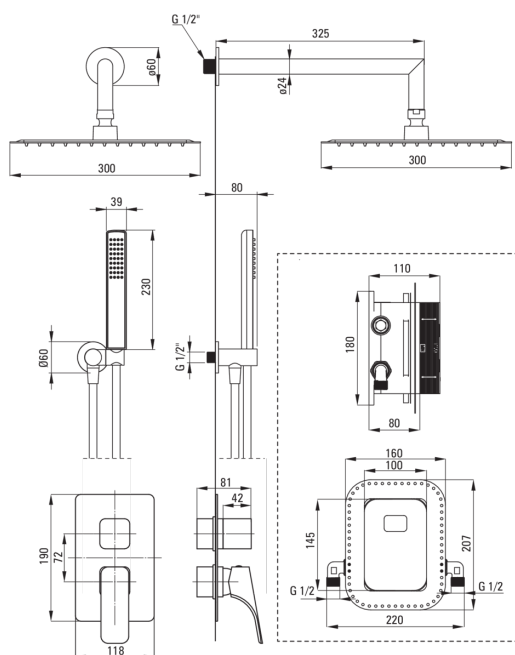

НИАСУНТ

Набор для душа скрытого монтажа, со смешивающим ВОХом

Код товара: ВХYZOQHМ

EAN: 5908212084861

Цвет: хром

Гарантия [лет]: 7

Смесители

Вид смесителя	Бокс скрытого монтажа, смешивающий
Способ монтажа	скрытого монтажа

Изливы

Вид излива	стандартный
Длина излива для душа/ванны [мм]	325

Верхний душ

Форма	квадратный
Материал	сталь 304
Ширина [мм]	300
Длина [мм]	300
Толщина [мм]	55
Anti-calc	Да
Количество функций	1
Виды струи	дождевой
Быстрое время отклика на включение и выключение воды	Да

Лейки

Количество функций	1
Anti-calc	Да
Виды струи	дождевой

Шланги

Длина [мм]	1500
Вид оплетки	не касается
Материал оплетки	PVC
Anti_twist	1

Кронштейн для подключения шланга

Отделка	хром
Вид кронштейна	к шлангу с держателем лейки
Форма	круглый
Материал	латунь
Винт кронштейна	Да
Скрытый монтаж	Да

Отличительные черты:

- Только лучшие материалы, качество которых подтверждено лабораторными испытаниями
- Скрытый монтаж обеспечивает эстетику ванной комнаты
- Лейка с системой Anti-calc облегчает удаление известкового налета
- Система Anti-Twist, предотвращающая скручивание шланга
- Удобная установка - вы можете установить ВОХ сейчас и выбрать внешние элементы в любое время
- Лучшие материалы, гарантирующие долговечность и надежность изделия
- Уникальность и неограниченные творческие возможности
- Целостность и многогранность предложения
- Современный дизайн с оттенком неподвластности времени