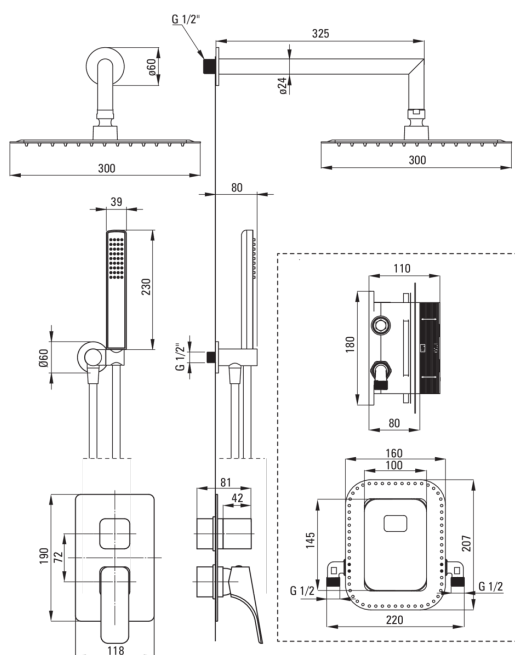

HIACYNT

Set de duș cu montare îngropată, cu BOX pentru baterie

Codul produsului: BXYZ0QHM

EAN: 5908212084861

Culoarea: cromat

Garanție [ani]: 7

 deante

Baterie

Tipul bateriei	BOX îngropat, baterie
Metoda de instalare	îngropat

Pipe

Tipul pipei	fix
Raza de acțiune a pipei dușului/căzii [mm]	325

Cap de duș

Formă	pătrat
Material	oțel 304
Lățime [mm]	300
Lungimea [mm]	300
Grosime	55
Anti-calc	Da
Număr de funcții	1
Tipul de jet	ploaie
Timp de răspuns rapid pentru pornirea și oprirea apei	Da

Dușuri de mână

Număr de funcții	1
Anti-calc	Da
Tipul de jet	ploaie

Furtunuri

Lungimea [mm]	1500
Tipul împletiturii	nu este cazul
Material împletitură	PVC
Anti-twist	1

Racord rectangular

Finisaj	cromat
Tipul racordului	pentru furtunuri cu suport pentru dușul de mână
Formă	rotund
Material	alamă
Filet de conexiune	Da
Montare îngropată	Da

Caracteristici:

- Doar cele mai bune materiale, a căror calitate a fost certificată prin teste de laborator
- Instalarea încastrată la nivel îi oferă băii un aspect estetic.
- Duș de mână cu sistem Anti-calc pentru eliminarea ușoară a calcarului
- Sistem Anti-twist care împiedică răsucirea furtunului
- Instalare convenabilă - instalarea Box-ului acum și ulterior si se alege oricând elementele externe
- Cele mai bune materiale garantează durabilitatea și fiabilitatea produsului
- Atemporalitate și posibilități de creativitate nelimitată
- Compemeteritatea și complexitatea ofertei
- Design modern cu o notă de atemporalitate