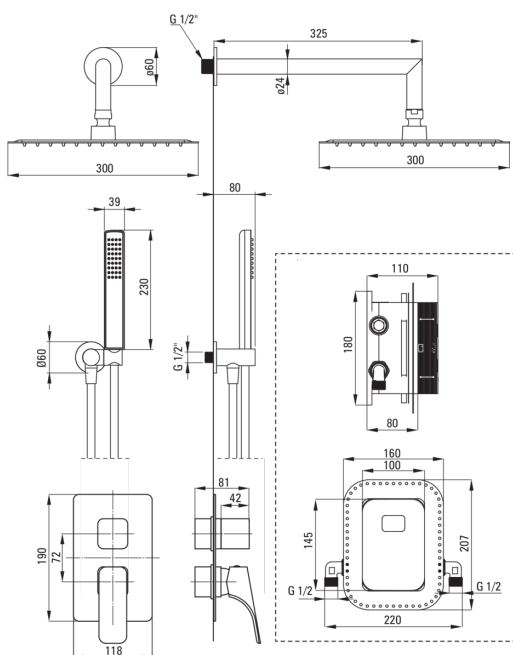

HIACYNT

Zestaw prysznicowy podtynkowy z BOXem mieszaczowym

Kod produktu: BXYZOQHM

EAN: 5908212084861

Kolor: chrom

Gwarancja [lata]: 7

Cena Netto: 1624,39 zł
Cena Brutto: 1998,00 zł

deante

Bateria

Rodzaj baterii	BOX podtynkowy, mieszaczowa
Sposób montażu	podtynkowy

Wylewka

Rodzaj wylewki	stała
Zasięg wylewki natryskowej/wannowej [mm]	325

Głowica natryskowa

Kształt	kwadratowy
Materiał	stal 304
Szerokość [mm]	300
Długość [mm]	300
Grubość [mm]	55
Anti-calc	Tak
Ilość funkcji	1
Rodzaje strumienia	deszczowy
Szybki czas reakcji na włączenie i wyłączenie wody	Tak

Słuchawka

Ilość funkcji	1
Anti-calc	Tak
Rodzaje strumienia	deszczowy

Wąż

Długość [mm]	1500
Rodzaj opłotu	nie dotyczy
Materiał opłotu	PVC
Anti-twist	1

Przyłącze kątowe

Wykończenie	chrom
Rodzaj przyłącza	do węży z uchwytem na słuchawkę
Kształt	okrągły
Materiał	mosiądz
Gwint przyłącza	Tak
Montaż podtynkowy	Tak