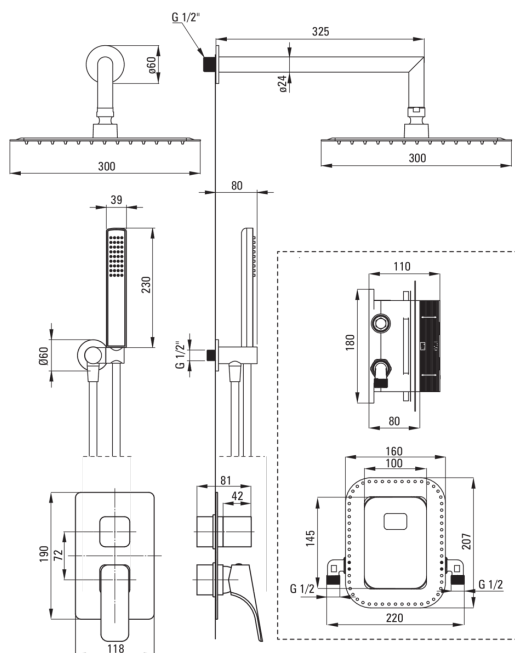

HIACYNT

Set doccia a scomparsa, con BOX miscelatore

Codice prodotto: BXYZ0QHM

EAN: 5908212084861

Colore: cromo

Garanzia [anni]: 7

Miscelatore

Tipo di miscelatore	Scatola a scomparsa, miscelatore
Metodo di installazione	a scomparsa

Beccucci

Tipo a beccuccio	fermo
Gamma delle bocchette per doccia/ vasca [mm]	325

Soffione doccia

Forma	quadrato
Materiale	acciaio 304
Larghezza [mm]	300
Lunghezza [mm]	300
Spessore	55
Anticalcare	Sì
Numero di funzioni	1
Tipo a ruscello	a pioggia
Tempo di risposta rapido per l'accensione e lo spegnimento dell'acqua	Sì

Docce a mano

Numero di funzioni	1
Anticalcare	Sì
Tipo a ruscello	a pioggia

Tubi flessibili

Lunghezza [mm]	1500
Tipo di treccia	non applicabile
Materiale della treccia	PVC
Antitorsione	1

Connessione angolare

Finitura	cromo
Tipo di connessione	per il tubo flessibile con supporto per doccetta
Forma	rotondo
Materiale	in ottone
Filetto di connessione	Sì
Montaggio a scomparsa	Sì