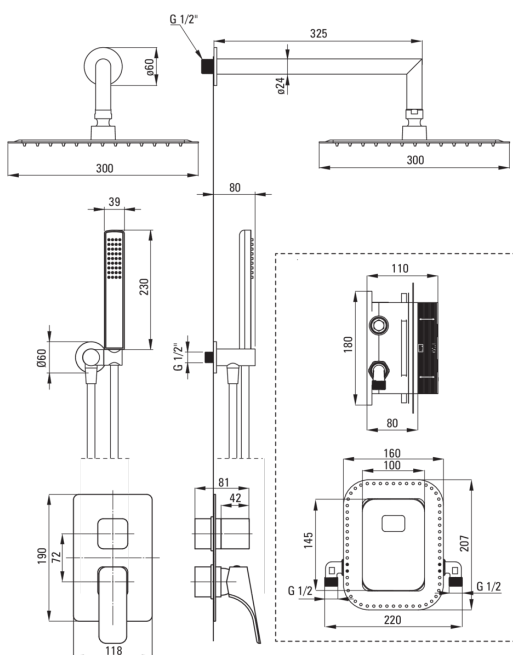

HIACYNT

Juego de ducha oculto, con caja de mezcladora

Código de producto: BXYZOQHM

EAN: 5908212084861

Color: cromo

Garantía [años]: 7

deante

Mezclador

Tipo de mezcladora	Caja oculta, mezclador
Metodo de instalacion	ocultado

Boquiabiertos

Tipo de boquilla	aún
Gama de boquilla de ducha/ baño [mm]	325

Alcachofa de la ducha

Forma	cuadrado
Material	acero 304
Ancho [mm]	300
Longitud [mm]	300
Espesor	55
Anti-calcal	Sí
Número de funciones	1
Tipo de transmisión	lluvia
Tiempo de respuesta rápido para encender y apagar el agua	Sí

Duchas de mano

Número de funciones	1
Anti-calcal	Sí
Tipo de transmisión	lluvia

Manguera

Longitud [mm]	1500
Trenza	no aplica
Material de trenza	PVC
Anti-twist	1

Conexión angular

Finalizar	cromo
Tipo de conexión	para la manguera con soporte de ducha manual
Forma	redondo
Material	latón
Hilo de conexión	Sí
Montaje oculto	Sí

Características:

- Solo los mejores materiales cuya calidad es confirmada por la investigación en el laboratorio
- El ensamblaje oculto asegura la estética del baño
- La teleducha con sistema antical facilita la eliminación de la cal
- Sistema anti-Twist que evita la torcedura de la serpiente
- Asamblea cómoda: puede instalar la caja ahora y elegir los elementos externos en cualquier momento
- Los mejores materiales que garantizan durabilidad y confiabilidad del producto
- Atemporalidad y posibilidades de creación ilimitadas
- Complementariedad y complejidad de la oferta
- Diseño moderno con un toque de atemporalidad
- Una medida dedicada en la oferta es una caja fuerte dedicada para