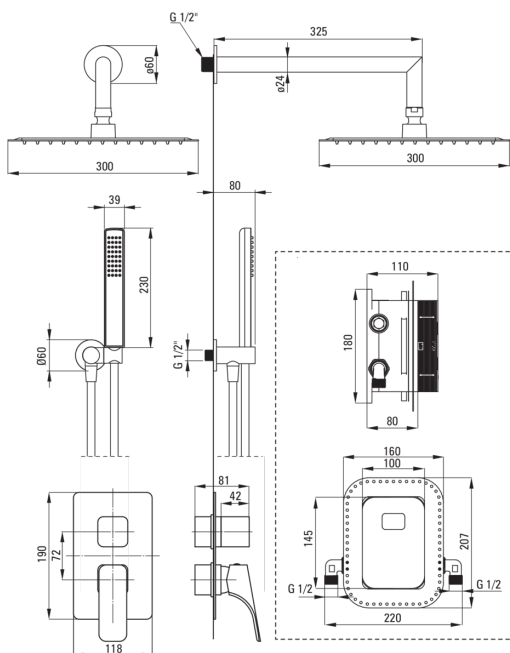

HIACYNT

Unterputz-Duschset, mit Mischbox

Artikel-Nr.: BXYZ0QHM

EAN: 5908212084861

Farbe: Chrom

Garantie [Jahre]: 7

Armatur

Art der armatur Unterputzbox, Mischer

Methode der montage Unterputz-

Ausläufe

Auslaufart fest

Ausladung der duscharmatur/
badewannenarmatur [mm] 325

Kopfbrause

Form Quadrat-

Material Stahl 304

Breite [mm] 300

Länge 300

Dicke [mm] 55

Anti-calc Ja

Anzahl der funktionen 1

Strahlart Regen-

Schnelle reaktionszeit auf ein- und
wasausschalten Ja

Handbrausen

Anzahl der funktionen 1

Anti-calc Ja

Strahlart Regen-

Schläuche

Länge 1500

Geflechtart nicht zutreffend

Geflechtmaterial PVC

Anti-twist 1

Winkelanschlüsse

Ausführung Chrom

Anschlussart für Schlauch mit
Handbrause-Halterung

Form rund

Material Messing

Anschlussgewinde Ja

Unterputzmontage Ja

Charakteristische Merkmale:

- Nur die besten Materialien, deren Qualität durch Laboruntersuchungen bestätigt wird
- Unterputzmontage für ästhetische Gestaltung im Bad
- Handbrause mit Anti-Kalk-System erleichtert das Entfernen von Kalk
- Anti-Twist-System verhindert das Verdrehen des Schlauchs
- Bequeme Installation - BOX kann jetzt installiert werden und die äußeren Elemente können zu einem beliebigen Zeitpunkt ausgewählt werden
- Die besten Materialien, die Langlebigkeit und Zuverlässigkeit des Produkts garantieren
- Zeitlosigkeit und unbeschränkte Möglichkeiten der Gestaltung
- Komplementarität und Komplexität des Angebots