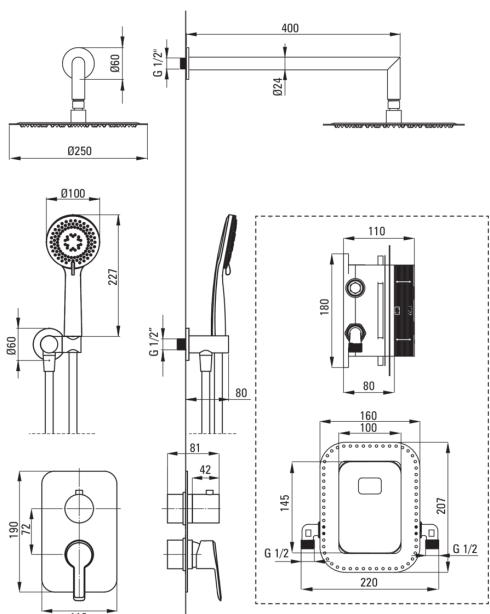

ARNIKA

Душова кабіна, з змішуючим BOXом

Код продукту: BXYZOQAM

EAN: 5907650821069

Колір: хром

Гарантія: 7

Змішувач

Тип змішувача	Бокс прихованого монтажу, змішуючий
Спосіб монтажу	прихований
Акустична група	1 (x ≤ 20)

Носики

Вид носика	нерухомий
Діапазон виливу для душу / ванни [мм]	400

Верхній душ

Форма	круглий
Матеріал	латунь
Діаметр [мм]	250
Anti calc	Так
Кількість функцій	1

Лійки

Кількість функцій	3
Anti calc	Так
Типи потоку	дощовий, змішаний, гідромасаж

Шланги

Довжина [мм]	1500
Тип обплетення	не стосується
Матеріал оплётоту	PVC
Anti_twist	1

Кутове з'єднання

Оздоблення	хром
Тип кронштейна	для шланга з тримачем лійки
Форма	круглий
Матеріал	латунь
Винт кронштейна	Так
Прихований монтаж	Так