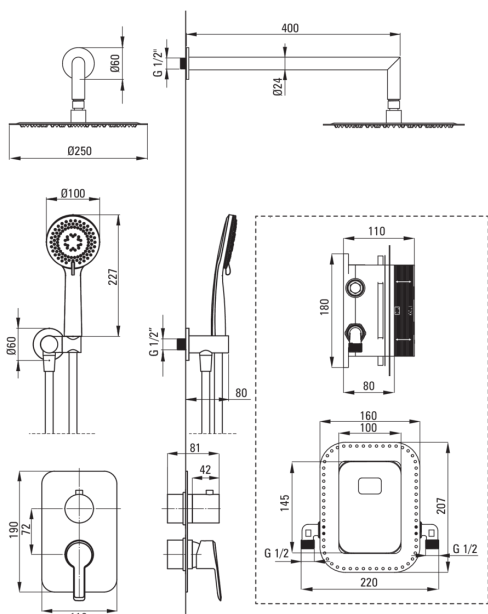

## Душова кабіна, з змішуючим BOXом

Код продукту: BXYZOQAM

EAN: 5907650821069

Колір: хром

Гарантія: 7

### Верхній душ

Форма	круглий
Матеріал	латунь
Діаметр [мм]	250
Anti calc	Так
Кількість функцій	1