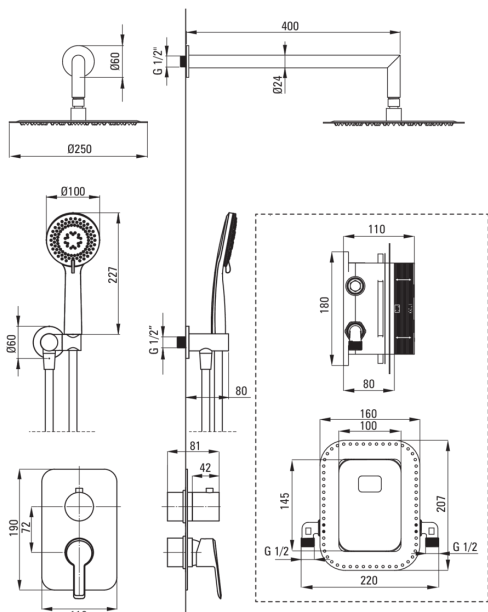

## podometni tuš komplet, z armaturo BOX

koda izdelka: BXYZQAM

EAN: 5907650821069

Barva: krom

Garancija [leta]: 7

### Izlivi

Tip izliva	fiksno
Dolžina izliva za tuš/kad [mm]	400

### Tuš glava

Oblika	okroglo
Material	medenina
Premer [mm]	250
Anti-kalcitni sistem	Ja
Število funkcijskih stikal	1

### Cevi

Dolžina [mm]	1500
Tip pletenja	ni relevantno
Material pletenja	PVC
Anti-twist	1