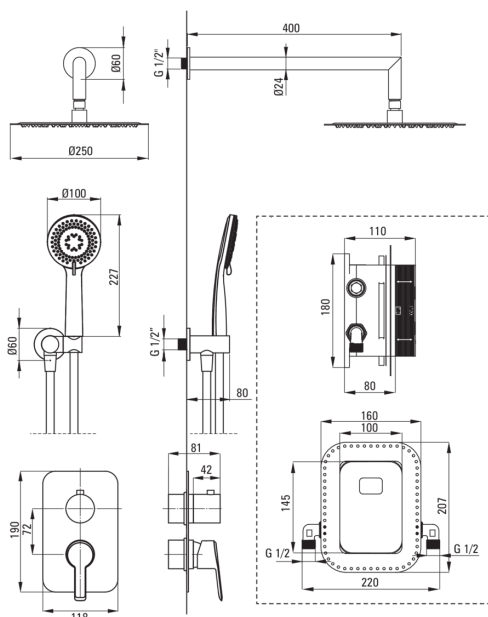

## Набор для душа скрытого монтажа, со смешивающим BOXом

Код товара: BXYZOQAM

EAN: 5907650821069

Цвет: хром

Гарантия [лет]: 7

### Изливы

Вид излива	стандартный
Длина излива для душа/ванны [мм]	400

### Верхний душ

Форма	круглый
Материал	латунь
Диаметр [мм]	250
Anti-calc	Да
Количество функций	1

### Кронштейн для подключения шланга

Отделка	хром
Вид кронштейна	к шлангу с держателем лейки
Форма	круглый
Материал	латунь
Винт кронштейна	Да
Скрытый монтаж	Да