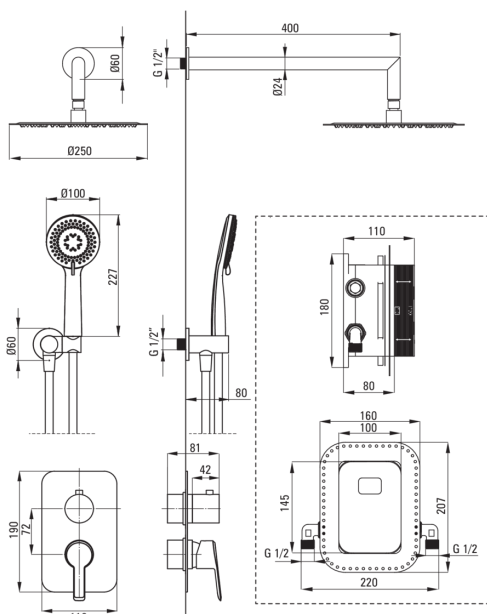

ARNIKA

Juego de ducha oculto, con caja de mezcladora

deante

Código de producto: BXYZOQAM

EAN: 5907650821069

Color: cromo

Garantía [años]: 7

Mezclador

Tipo de mezcladora	Caja oculta, mezclador
Metodo de instalacion	ocultado
Grupo acústico [db]	1 ($x \leq 20$)

Boquiabiertos

Tipo de boquilla	aún
Gama de boquilla de ducha/ baño [mm]	400

Alcachofa de la ducha

Forma	redondo
Material	latón
Diámetro [mm]	250
Anti-calcal	Sí
Número de funciones	1

Duchas de mano

Número de funciones	3
Anti-calcal	Sí
Tipo de transmisión	lluvia, mezclado, Hidromasaje

Manguera

Longitud [mm]	1500
Trenza	no aplica
Material de trenza	PVC
Anti-twist	1

Conexión angular

Finalizar	cromo
Tipo de conexión	para la manguera con soporte de ducha manual
Forma	redondo
Material	latón
Hilo de conexión	Sí
Montaje oculto	Sí

Características:

- Asamblea cómoda: puede instalar la caja ahora y elegir los elementos externos en cualquier momento
- Los mejores materiales que garantizan durabilidad y confiabilidad del producto
- Atemporalidad y posibilidades de creación ilimitadas
- Complementariedad y complejidad de la oferta
- Teleducha de 3 funciones
- Teleducha con la función anti-calcal
- Sistema anti-Calc que facilita la eliminación del lodo de piedra
- En el set, el flujo de agua que reduce el kryza
- El ensamblaje oculto asegura la estética del baño
- Una medida dedicada en la oferta es una caja fuerte dedicada para superficies limpias
- La variedad de colores ofrece muchas posibilidades de disposición
- Diseño lleno de belleza y armonía
- Solo los mejores materiales cuya calidad es confirmada por la