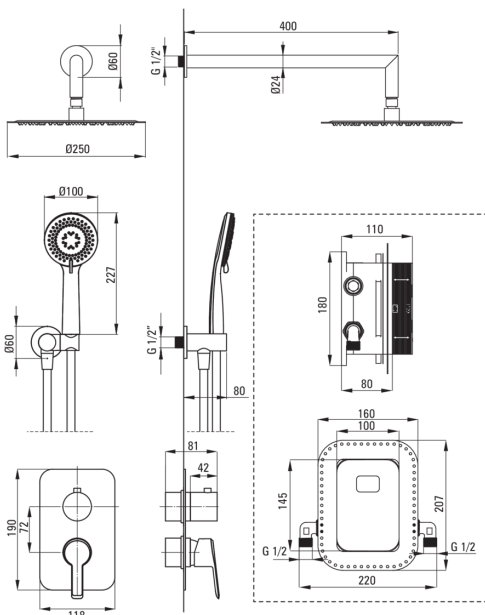

ARNIKA

Unterputz-Duschset, mit Mischbox

Artikel-Nr.: BXYZ0QAM

EAN: 5907650821069

Farbe: Chrom

Garantie [Jahre]: 7

Armatur

Art der armatur	Unterputzbox, Mischer
Methode der montage	Unterputz-
Akkustische gruppe	I (x ≤ 20)

Ausläufe

Auslaufart	fest
Ausladung der duscharmatur/ badewannenarmatur [mm]	400

Kopfbrause

Form	rund
Material	Messing
Durchschnitt	250
Anti-calc	Ja
Anzahl der funktionen	1

Handbrausen

Anzahl der funktionen	3
Anti-calc	Ja
Strahlart	Regen-, gemischt, Hydromassage

Schläuche

Länge	1500
Geflechtart	nicht zutreffend
Geflechtmaterial	PVC
Anti-twist	1

Winkelanschlüsse

Ausführung	Chrom
Anschlussart	für Schlauch mit Handbrause-Halterung
Form	rund
Material	Messing
Anschlussgewinde	Ja
Unterputzmontage	Ja

Charakteristische Merkmale:

- Bequeme Installation - BOX kann jetzt installiert werden und die äußeren Elemente können zu einem beliebigen Zeitpunkt ausgewählt werden
- Die besten Materialien, die Langlebigkeit und Zuverlässigkeit des Produkts garantieren
- Zeitlosigkeit und unbeschränkte Möglichkeiten der Gestaltung
- Komplementarität und Komplexität des Angebots
- Brause mit 3 Funktionen
- Handbrause mit Anti-Kalk-Funktion
- Anti-Kalk-System zur einfachen Entfernung von Kalkablagerungen
- Set enthält einen Waserdurchflussreduktor
- Unterputzmontage für ästhetische Gestaltung im Bad
- Spezielles Mittel, das für die zu reinigenden Oberflächen unbedenklich ist
- Die Vielfalt der Farben bietet viele Gestaltungsmöglichkeiten