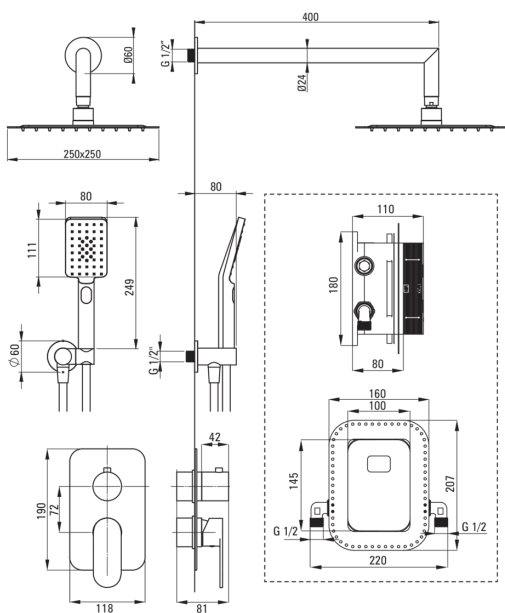

ALPINIA
 Душова кабіна, з змішуючим
 ВОХом

Код продукту: BXYZ0GAM

EAN: 5907650821021

Колір: хром

Гарантія: 7

Змішувач

Тип змішувача	Бокс прихованого монтажу, змішуючий
Спосіб монтажу	прихований
Акустична група	1 (x ≤ 20)

Носики

Вид носика	нерухомий
Діапазон виливу для душу / ванни [мм]	400

Верхній душ

Форма	квадратний
Матеріал	сталь 304
Ширина [мм]	250
Довжина [мм]	250
Товщина	55
Anti calc	Так
Кількість функцій	1
Типи потоку	дощовий
Швидкий час відгуку на ввімкнення і вимкнення води	Так

Лійки

Кількість функцій	3
Anti calc	Так
Типи потоку	дощовий, водяний туман, змішаний

Шланги

Довжина [мм]	1500
Тип обплетення	не стосується
Матеріал оплётоту	PVC
Anti_twist	1

Кутове з'єднання

Оздоблення	хром
Тип кронштейна	для шланга з тримачем лійки

Форма	круглий
Матеріал	латунь
Винт кронштейна	Так
Прихований монтаж	Так