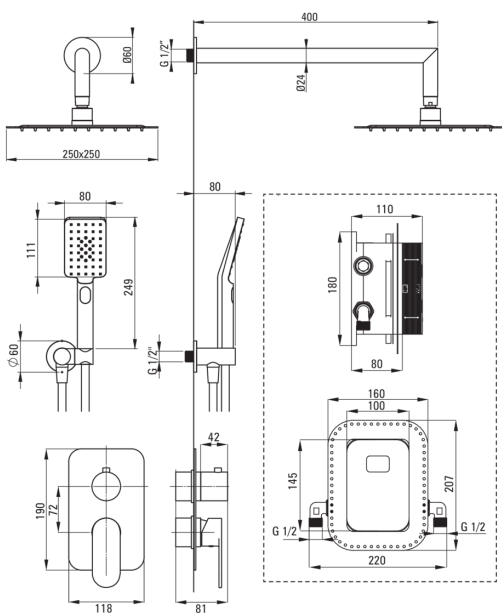

ALPINIA

Душова кабіна, з змішуючим BOXом

Код продукту: BXYZ0GAM

EAN: 5907650821021

Колір: хром

Гарантія: 7

Змішувач

Тип змішувача	Бокс прихованого монтажу, змішуючий
Спосіб монтажу	прихований
Акустична група	1 (x ≤ 20)

Носики

Вид носика	нерухомий
Діапазон виливу для душу / ванни [мм]	400

Верхній душ

Форма	квадратний
Матеріал	сталь 304
Ширина [мм]	250
Довжина [мм]	250
Товщина	55
Anti calc	Так
Кількість функцій	1
Типи потоку	дощовий
Швидкий час відгуку на ввімкнення і вимкнення води	Так

Лійки

Кількість функцій	3
Anti calc	Так
Типи потоку	дощовий, водяний туман, змішаний

Шланги

Довжина [мм]	1500
Тип обплетення	не стосується
Матеріал оплёту	PVC
Anti_twist	1

Кутове з'єднання

Оздоблення	хром
Тип кронштейна	для шланга з тримачем лійки
Форма	круглий
Матеріал	латунь
Винт кронштейна	Так
Прихований монтаж	Так