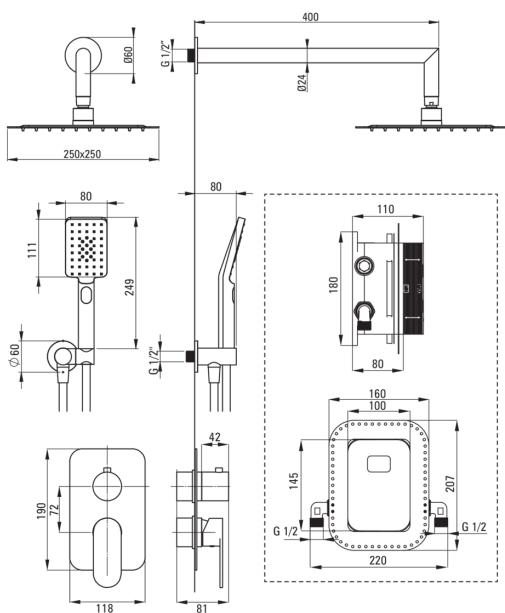

## podometni tuš komplet, z armaturo BOX

 deante

koda izdelka: BXYZ0GAM

EAN: 5907650821021

Barva: krom

Garancija [leta]: 7

### Izlivi

Tip izliva	fiksno
Dolžina izliva za tuš/kad [mm]	400

### Tuš glava

Oblika	kvadrat
Material	jeklo 304
Širina [mm]	250
Dolžina [mm]	250
Debelina	55
Anti-kalcitni sistem	Ja
Število funkcijskih stikal	1
Tip curka	dež
Hiter odzivni čas odpiranja/zapiranja vode	Ja

### Cevi

Dolžina [mm]	1500
Tip pletenja	ni relevantno
Material pletenja	PVC
Anti-twist	1