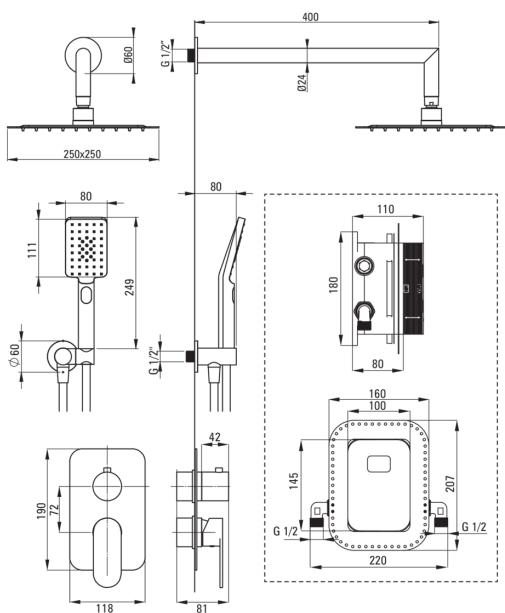

ALPINIA
Набор для душа скрытого
монтажа, со смешивающим
BOXом

Код товара: BXYZOGAM

EAN: 5907650821021

Цвет: хром

Гарантия [лет]: 7

 deante

Смесители

Вид смесителя	Бокс скрытого монтажа, смешивающий
Способ монтажа	скрытого монтажа
Акустическая группа [дБ]	1 ($x \leq 20$)

Изливы

Вид излива	стандартный
Длина излива для душа/ванны [мм]	400

Верхний душ

Форма	квадратный
Материал	сталь 304
Ширина [мм]	250
Длина [мм]	250
Толщина [мм]	55
Anti-calc	Да
Количество функций	1
Виды струи	дождевой
Быстрое время отклика на включение и выключение воды	Да

Лейки

Количество функций	3
Anti-calc	Да
Виды струи	дождевой, водяной туман, смешанный

Шланги

Длина [мм]	1500
Вид оплетки	не касается
Материал оплетки	PVC
Anti_twist	1

Кронштейн для подключения шланга

Отделка	хром
Вид кронштейна	к шлангу с держателем лейки
Форма	круглый
Материал	латунь
Винт кронштейна	Да
Скрытый монтаж	Да